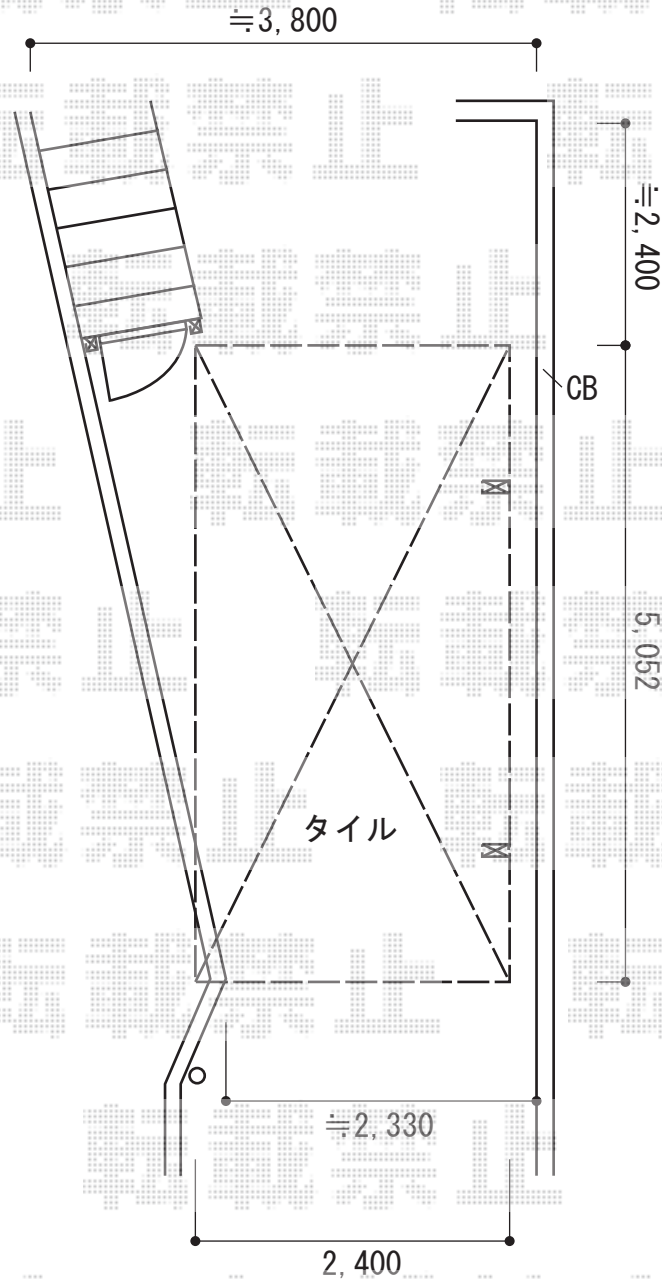

カーポート 施工概略図

YKK AP レイナポートグラン 積雪~20cm対応
幅= 2,400mm
奥行= 5,052mm
色： プラチナステン
屋根材： 熱線遮断ポリカーボネート（アースブルーマット調）
柱仕様： ハイロング柱仕様（有効高 約2,800mm）

2014-11-251803

担当者

邑智