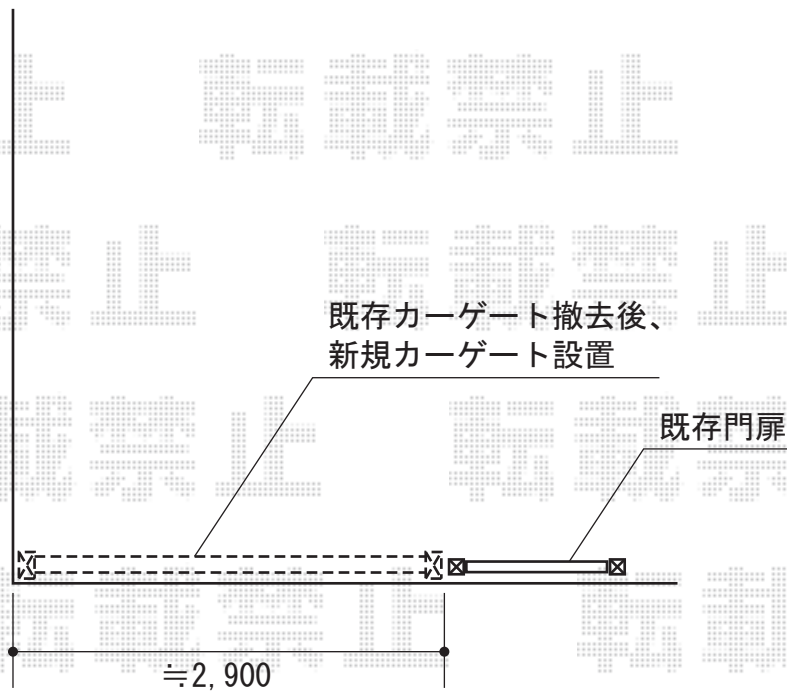

# カーゲート工事 施工概略図

TOEX アルシャインII M型 Aタイプ センターレール 片開き 310S  
開口幅= 2,892mm  
全幅= 3,008mm  
たたみ幅= 505mm  
高さ= 1,250mm  
色： オータムブラウン  
キャスター数： 2箇所  
落棒数： 2本

2014-11-251812

担当者

松本