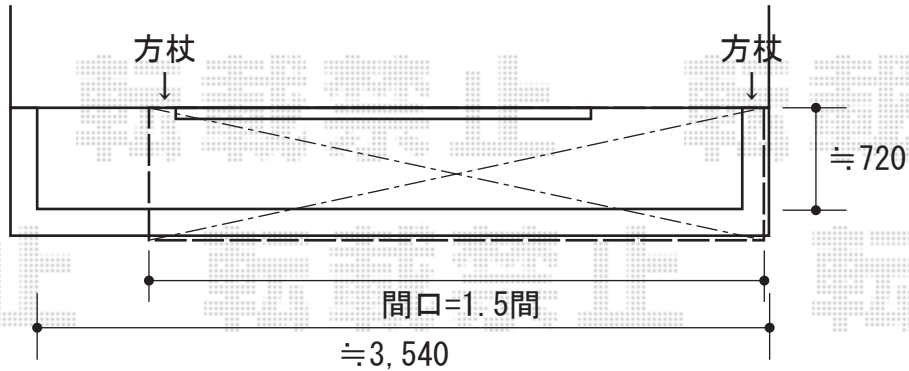

バルコニー屋根工事 施工概略図

トステム ライザーテラスII F型 ルーフタイプ 単体 積雪～20cm対応  
間口= 関東間1.5間 (方杖芯々2,750mm 屋根幅2,750mm)  
出幅= 3尺 (885mm)  
色: シャイングレー  
屋根材: 熱線吸収ポリカーボネート (ライトブルーマット調)  
柱仕様: 柱無しタイプ  
施工方法: 上止め仕様

トステム ライザーテラスII F型用ルーフ用竿掛け(4個入り)  
色: シャイングレー  
数量: 1セット