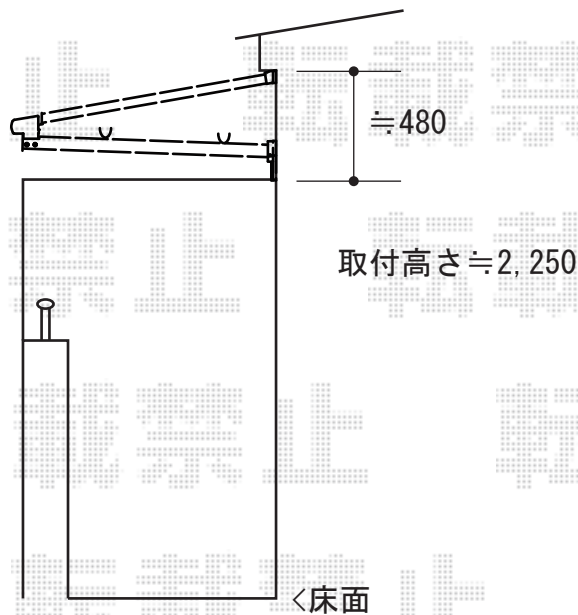

バルコニー屋根工事 施工概略図

トステム ライザーテラスII F型 ルーフタイプ 単体 積雪～20cm対応  
間口= 関東間1.5間 (方杖芯々2,750mm 屋根幅2,750mm)  
出幅= 3尺 (885mm)  
色: シャイングレー  
屋根材: 熱線吸収ポリカーボネート (ライトブルーマット調)  
柱仕様: 柱無しタイプ  
施工方法: 上止め仕様

トステム ライザーテラスII F型用ルーフ用竿掛け(4個入り)  
色: シャイングレー  
数量: 1セット