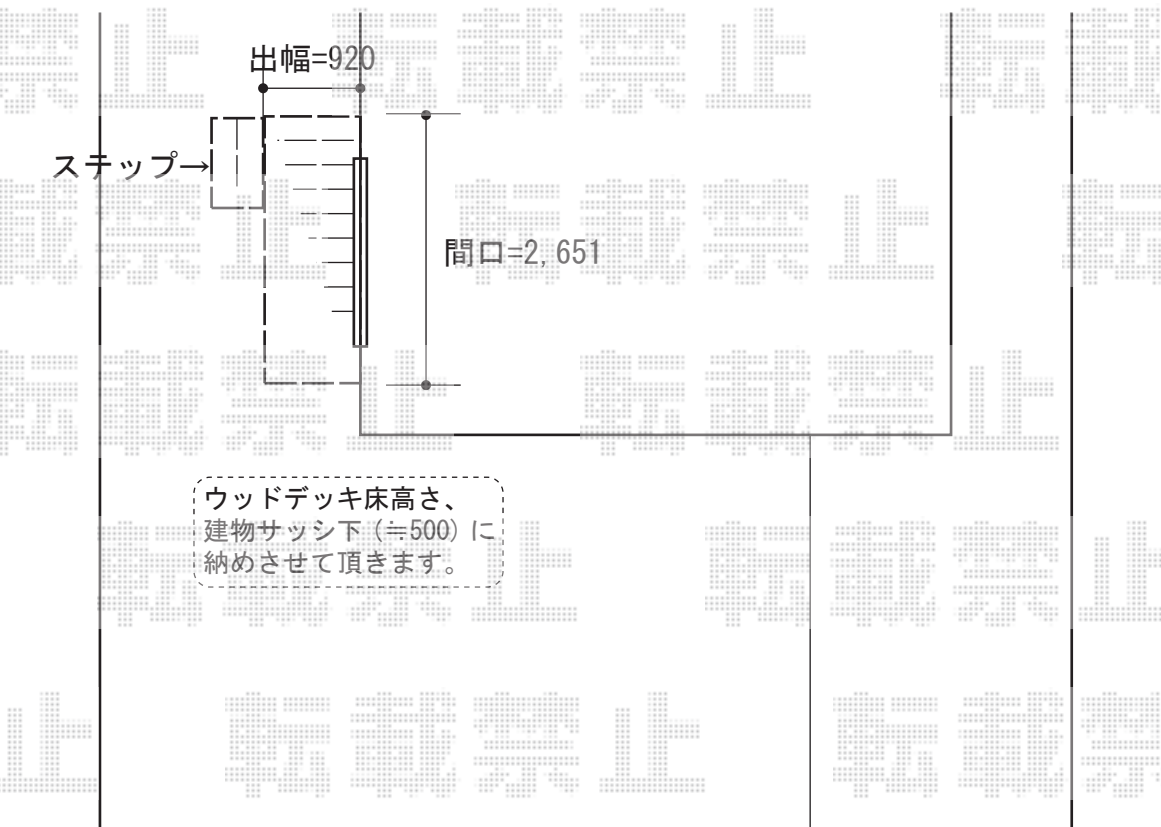

# ウッドデッキ 施工概略図

YKK AP リウッドデッキ 200  
間口= 1.5間 (2,651mm)  
出幅= 3尺 (920mm)  
色： ナチュラルブラウン  
床板： 縦貼り  
幕板： 標準幕板  
束柱： Uタイプ(700mm) (色： 未定)

YKK AP 独立式 リウッドステップ2型 1段×2セット  
色： 幕板 ナチュラルブラウン/束柱 【未定】

納まり寸法はイメージです。  
詳細は現場合わせにて決定致します。

道 路

2014-11-251905

担当者

小林