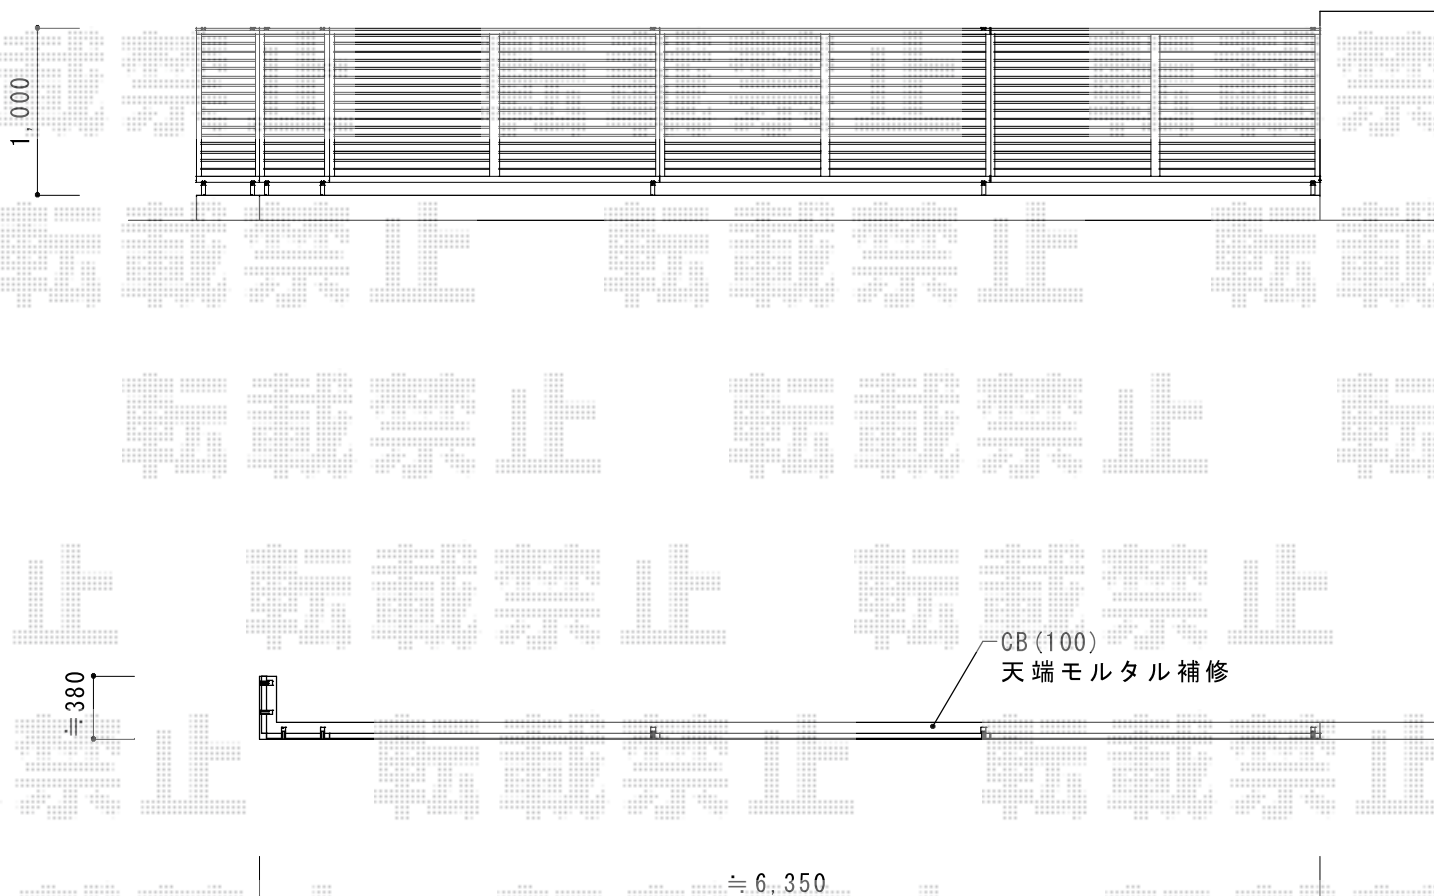

フェンス 施工概略図

TOEX プレスタフェンス 8型 横ルーバー フリーポールタイプ
本体1枚 (W×H) = (1,979.5×1,000mm) ×4枚
柱仕様: T-10×7本
部品セット: 7セット
目隠しコーナー継手: ポール付/T-10×1セット
端部カバー (建枠・縦棧各2本): T-10×1セット
端部部材: T-10×1セット
端部キャップ: 1セット
色: オータムブラウン

2014-11-251934