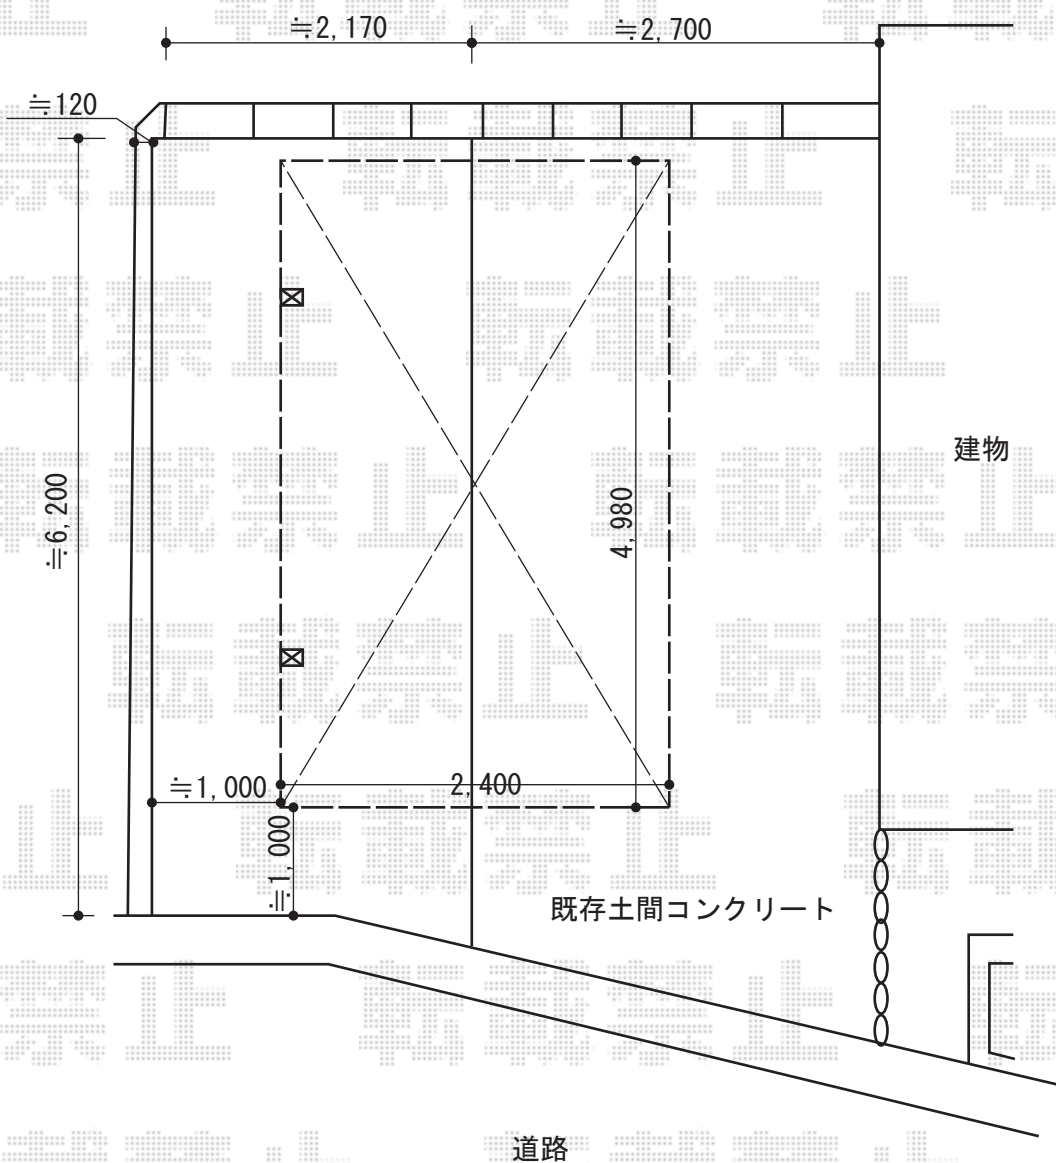

# カーポート工事 施工概略図

トステム テールポートシグマIII 積雪～20cm対応  
幅= 2,400mm  
奥行= 4,980mm  
色： オータムブラウン  
屋根材： 熱線吸収アクアポリカーボネート（ライトブルー）  
柱仕様： 標準柱仕様（有効高 約1,800mm）

トステム テールポートシグマIII 収納式物干し 標準 2本入り×1セット  
色： オータムブラウン

2014-11-251954