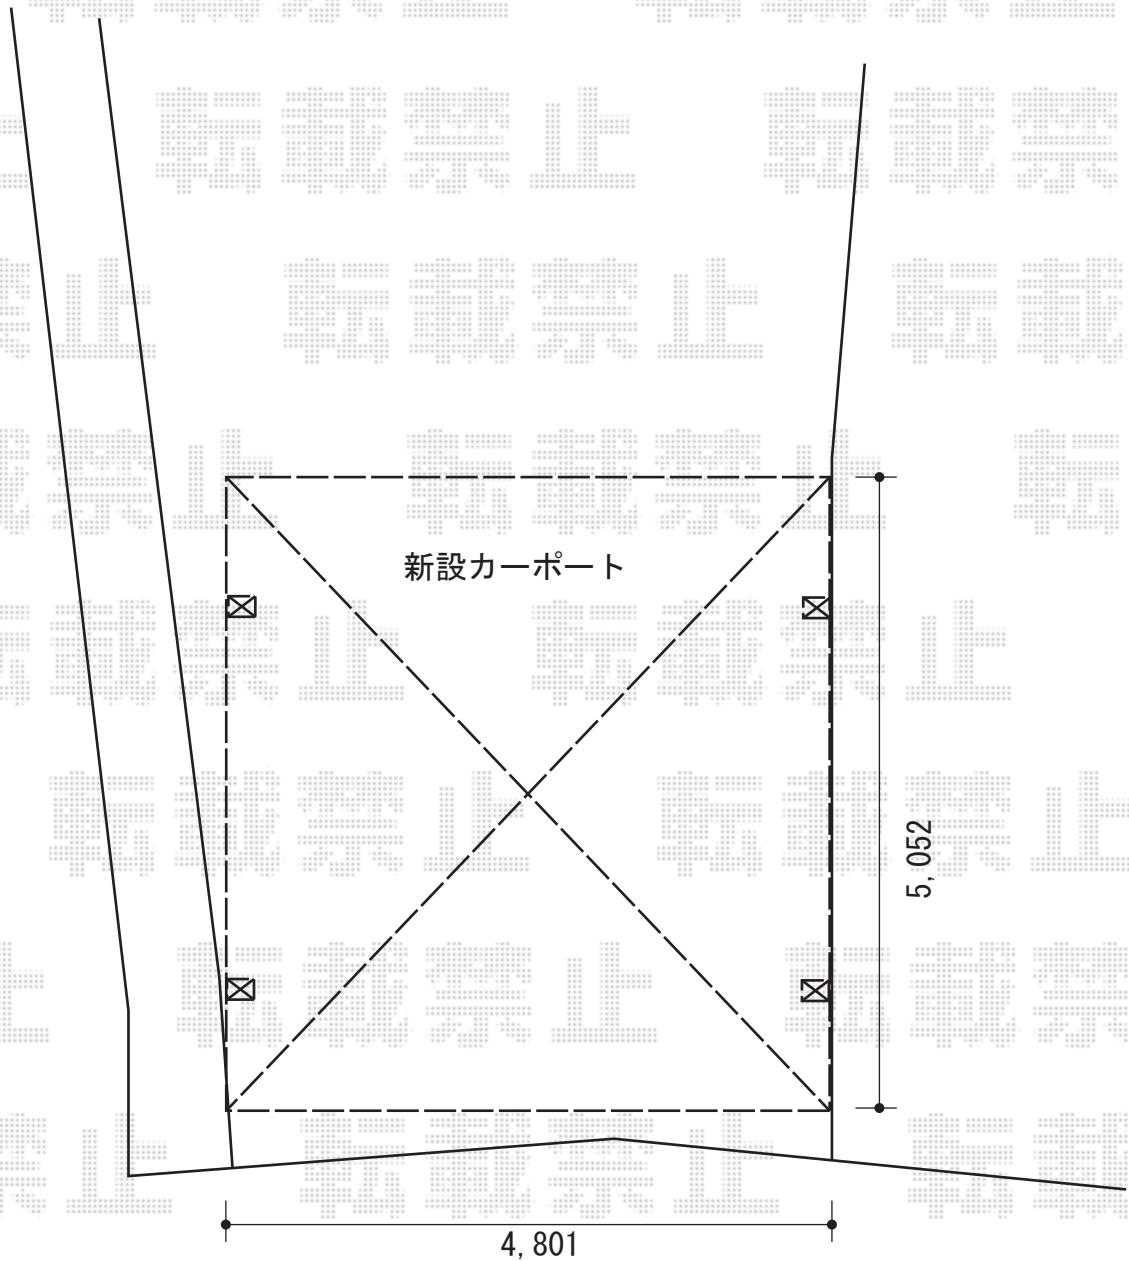

# カーポート工事 施工概略図

Value Select プレシオスポート ワイド 積雪~20cm対応  
幅= 4,801mm  
奥行= 5,052mm  
色： ノーブルステン  
屋根材： 熱線遮断ポリカーボネート（スカイブルーマット調）  
柱仕様： ハイルーフ柱仕様（有効高 約2,250mm）

2014-11-252004

担当者

小林