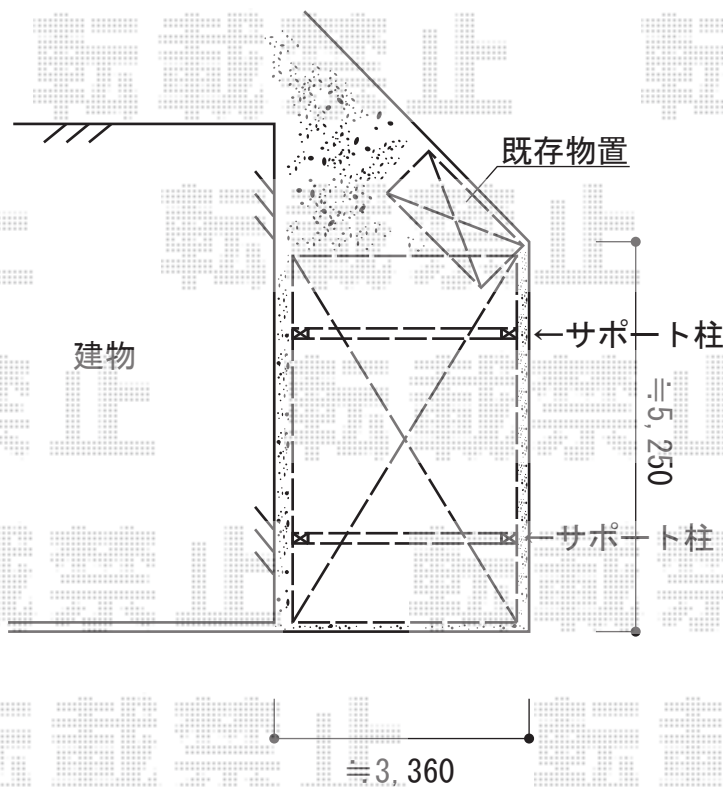

カーポート工事 施工概略図

YKK AP レイナポートグラン 積雪~20cm対応
幅= 3,000mm
奥行= 5,052mm
色 : プラチナステン
屋根材 : 熱線遮断ポリカーボネート(クリアマット)
柱仕様 : ハイルフ柱仕様 (有効高 約2,350mm)

YKK AP レイナポートグラン 着脱式サポート 標準・ハイルフ兼用 2本入り×1セット
色 : プラチナステン

2014-11-252017