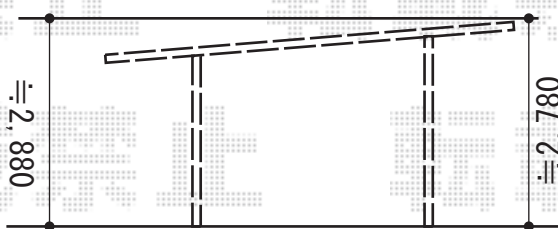

カーポート 施工概略図

TOEX アーキデュオ ワイド 積雪~20cm対応
幅= 5,441mm
奥行= 5,019mm または5,723mm
色： シャイングレー
屋根材： ポリカーボネート（クリアブルー）
柱仕様： 標準柱仕様（有効高 約2,250mm）

2014-11-252034

担当者

伊野