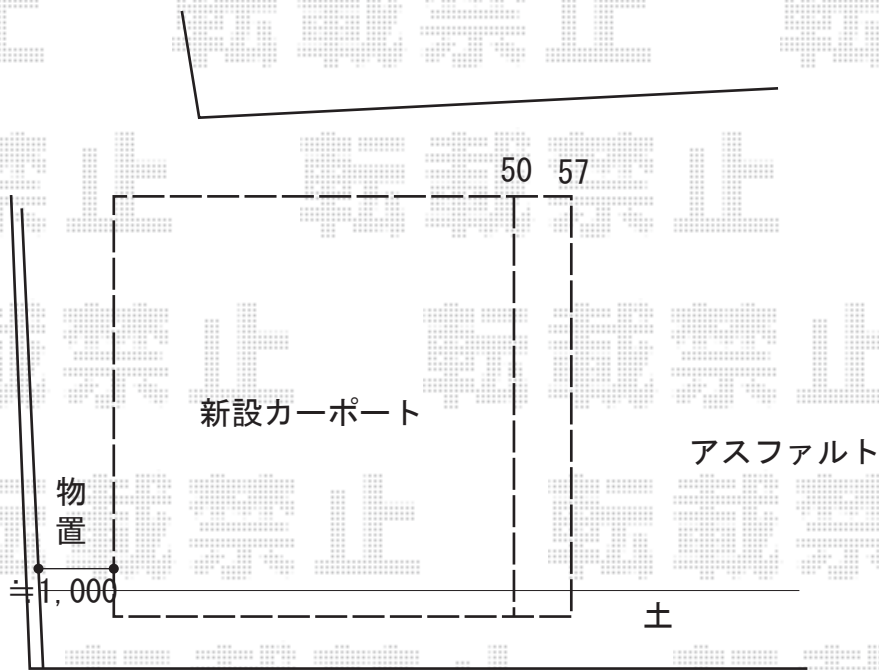

カーポート 施工概略図

TOEX アーキデュオ ワイド 積雪~20cm対応
幅= 5,441mm
奥行= 5,019mm または5,723mm
色： シャイングレー
屋根材： ポリカーボネート（クリアブルー）
柱仕様： 標準柱仕様（有効高 約2,250mm）

2014-11-252034

担当者

伊野