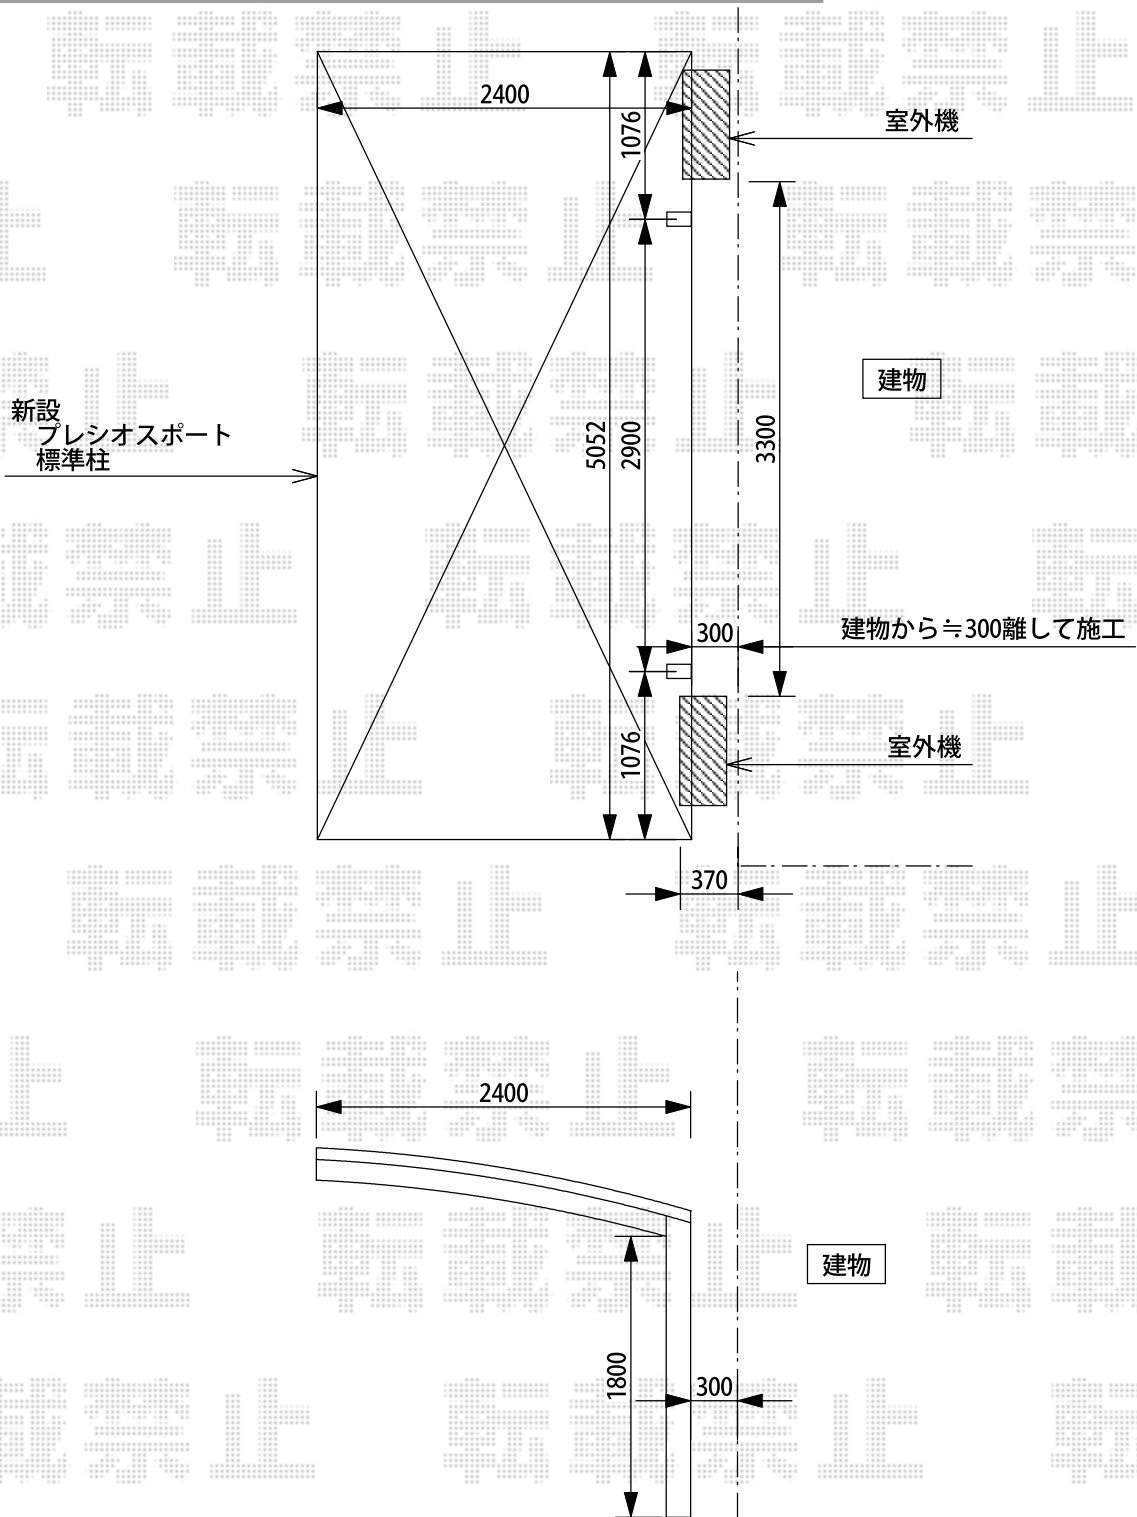

カーポート 施工概略図

Value Select プレシオSPORT 積雪~20cm対応
 幅= 2,400mm
 奥行= 5,052mm
 色： ノーブルステン
 屋根材： 熱線遮断ポリカーボネート（スカイブルーマット調）
 柱仕様： 標準柱仕様（有効高 約1,800mm）

2014-11-252066

担当者

塚田