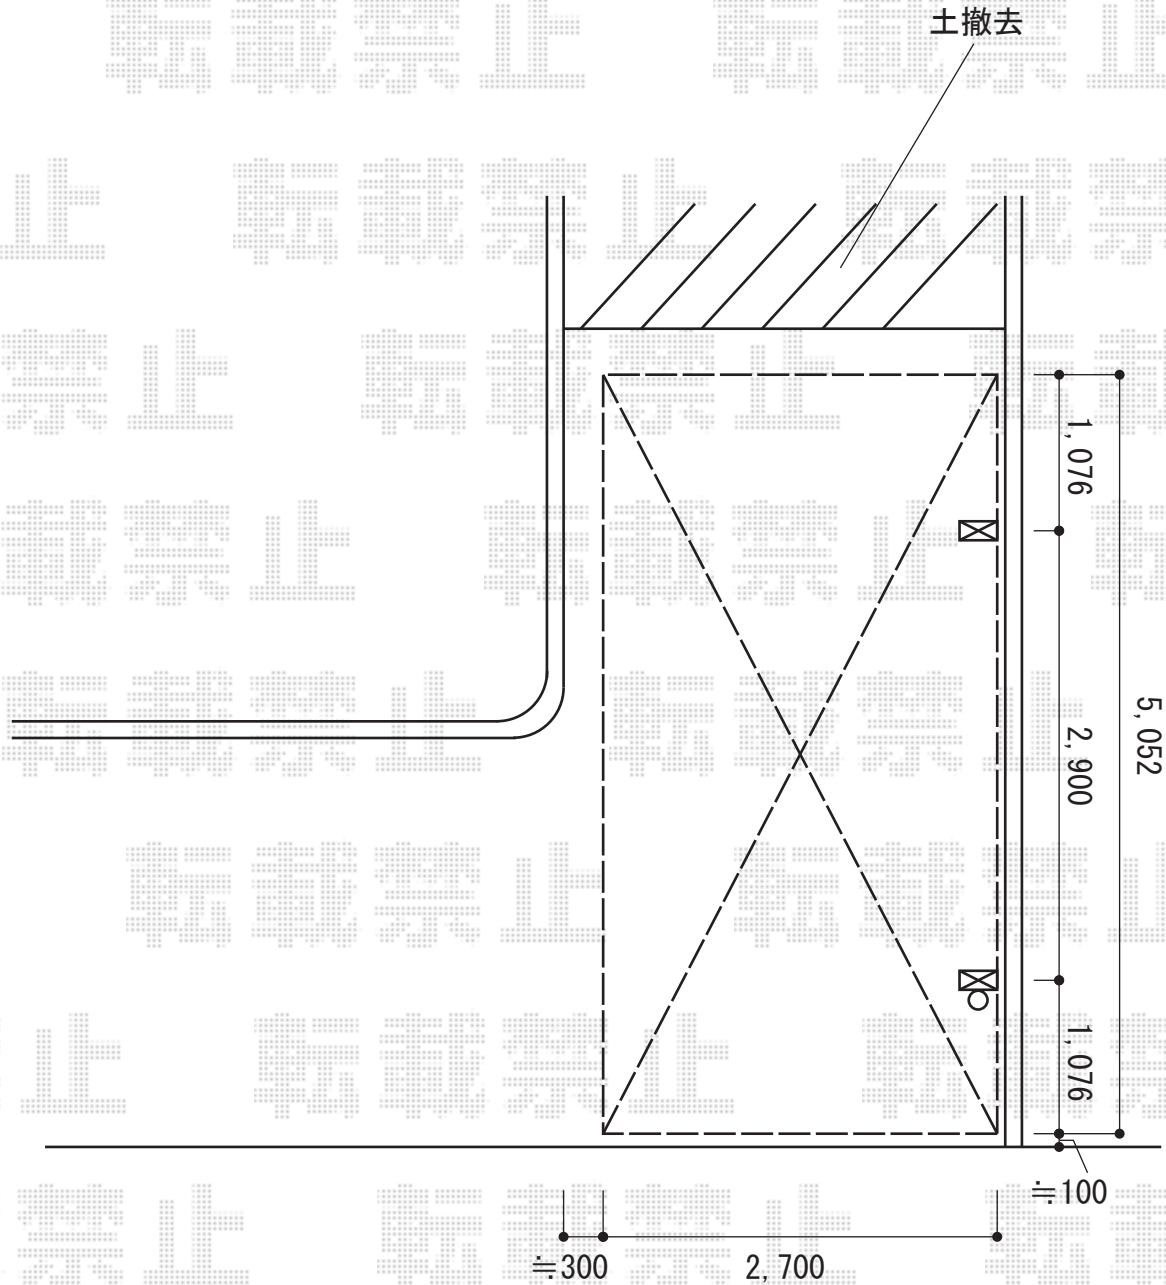

カーポート工事 施工概略図

YKK AP レイナポートグラン積雪～20cm対応
幅=2,700mm
奥行=5,052mm
色：プラチナステン
屋根材：熱線遮断ポリカーボネート(クリアマット)
柱仕様：ハイルーフ柱仕様(有効高 約2,350mm)

2014-11-252110

担当者

邑智