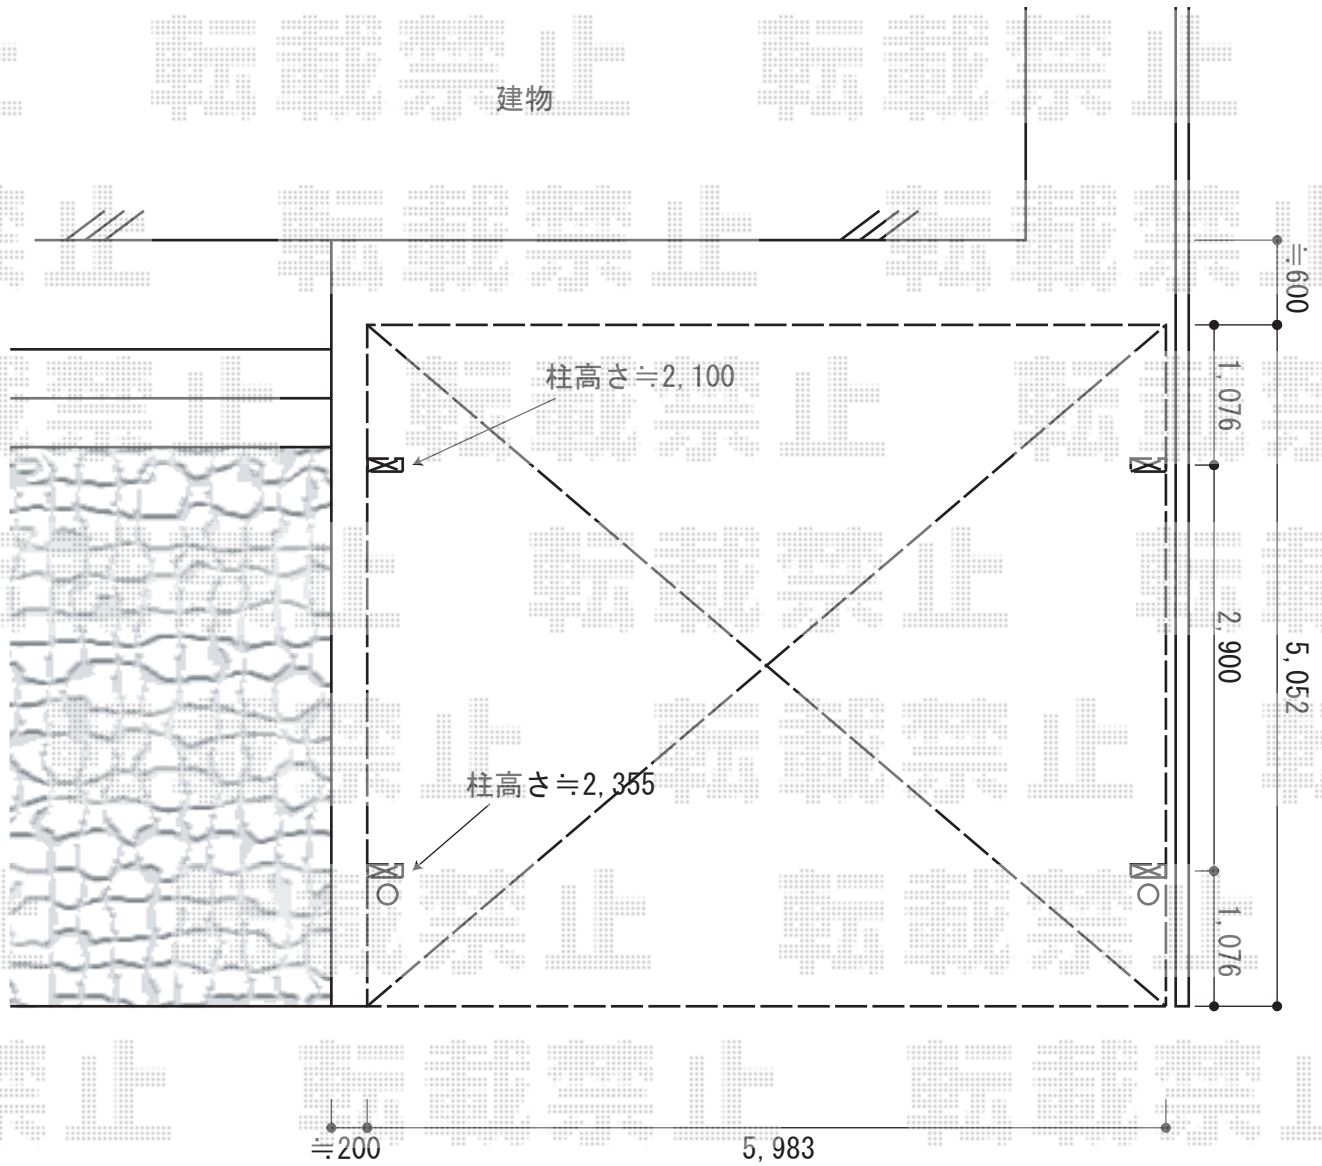

カーポート工事 施工概略図

YKK AP レイナツインポートグラン積雪～20cm対応  
 幅=5,983mm  
 奥行=5,052mm  
 色：プラチナステン  
 屋根材：熱線遮断ポリカーボネート(クリアマット)  
 柱仕様：ハイルーフ柱仕様(有効高 約2,350mm)

2014-11-252123	担当者	邑智
----------------	-----	----