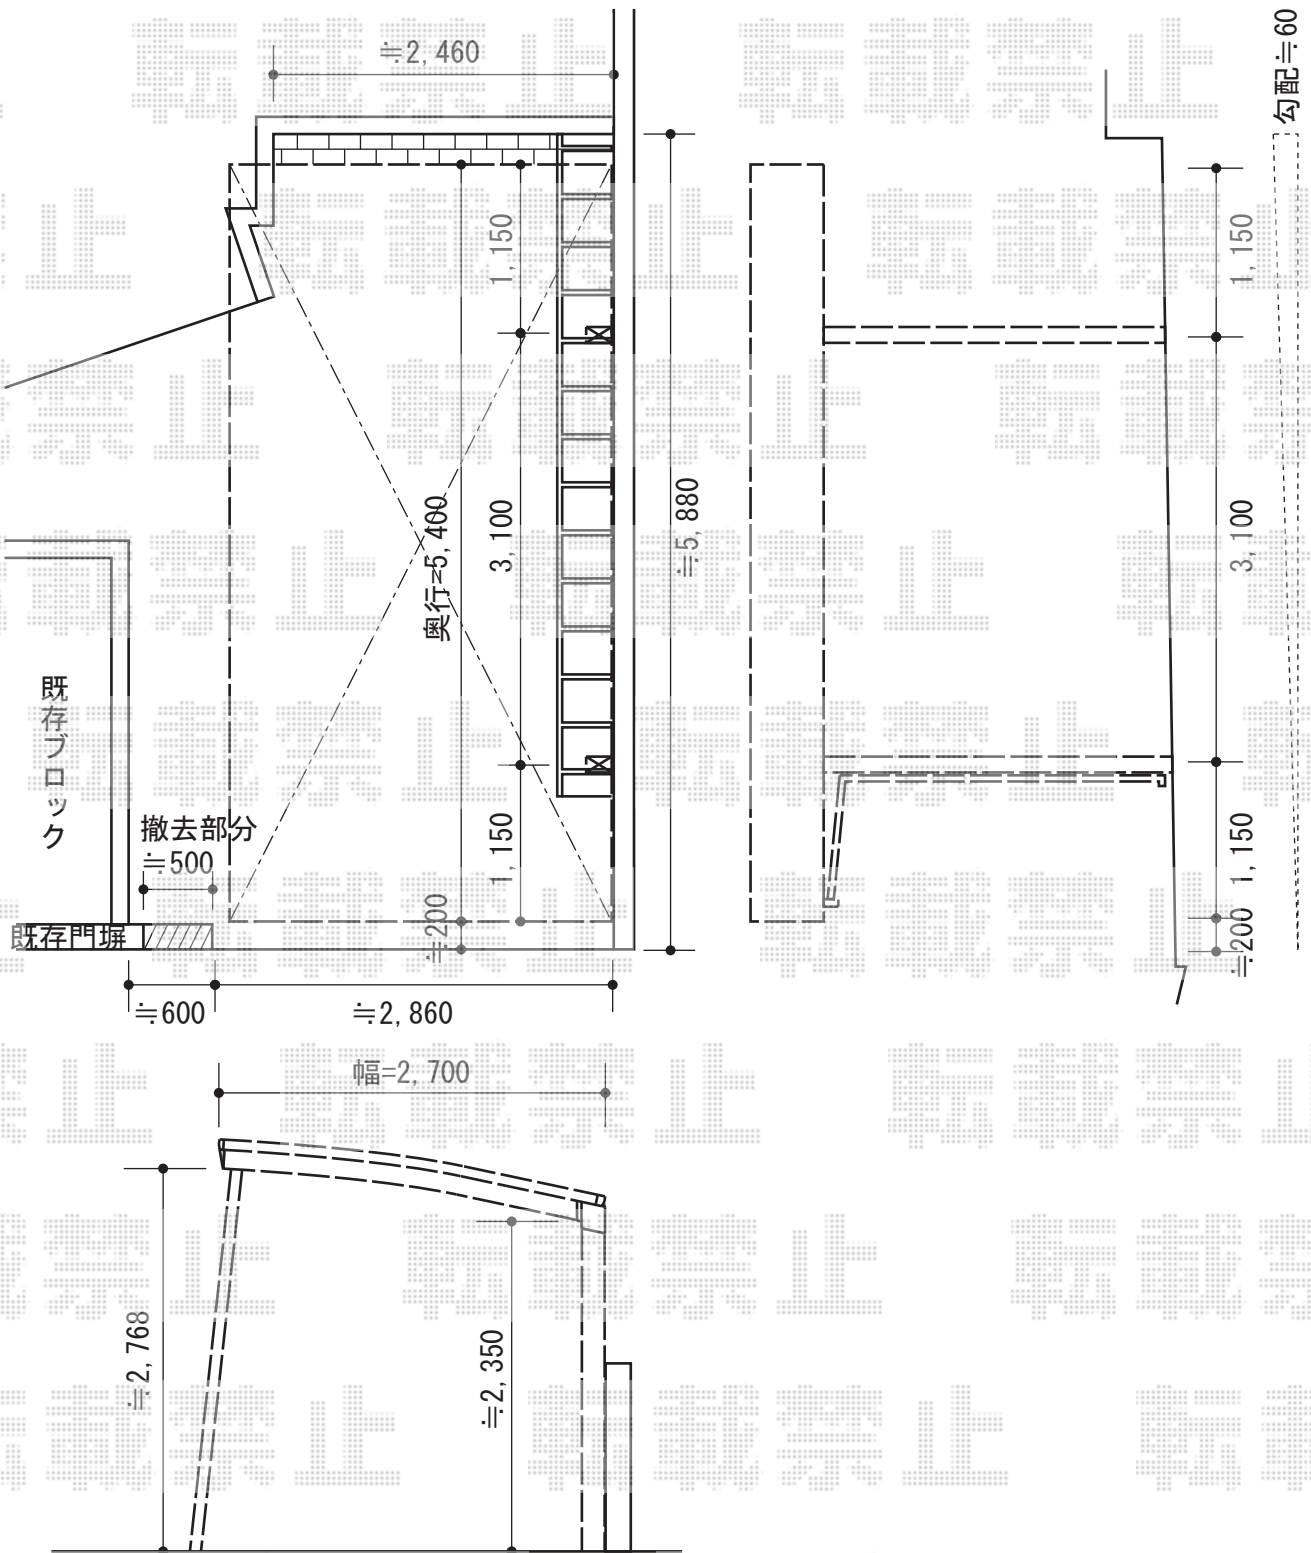

カーポート工事 施工概略図

YKK AP レイナポートグラン 積雪~20cm対応  
 幅= 2,700mm  
 奥行= 5,400mm  
 色: プラチナステン  
 屋根材: 熱線遮断ポリカーボネート (アースブルーマット調)  
 柱仕様: ハイルフ柱仕様 (有効高 約2,350mm)

YKK AP レイナポートグラン 着脱式サポート ハイルフ柱仕様用 2本入り×1セット  
 色: プラチナステン