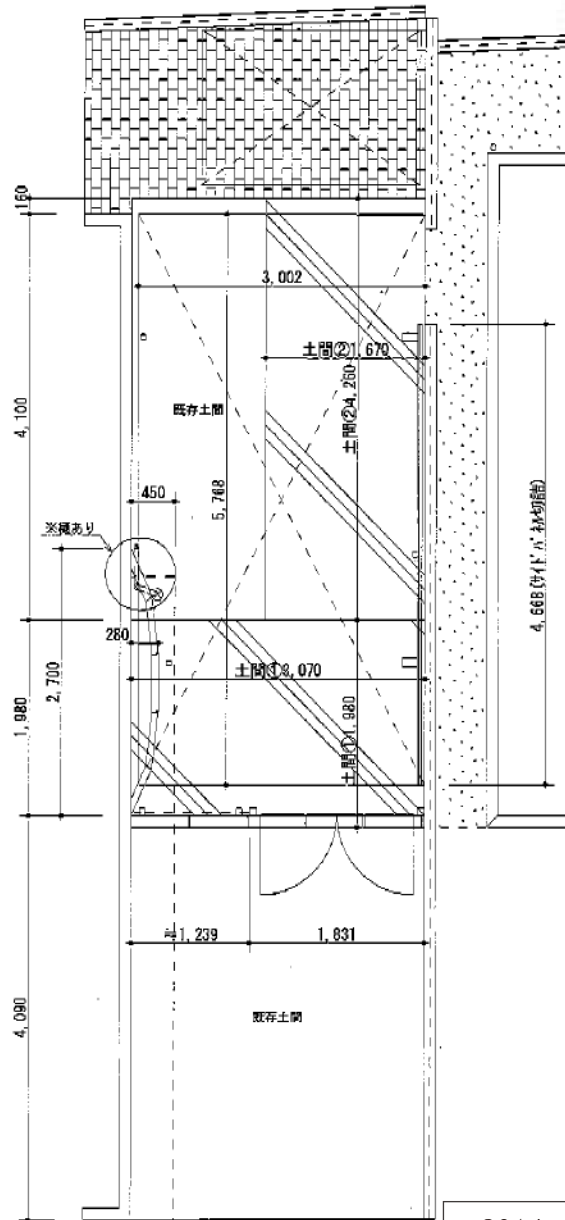

# エクステリア商品 施工概略図

YKK AP レイナキャップポートグラン 積雪~20cm対応  
 幅= 3,002mm  
 奥行= 5,768mm  
 色: プラチナステン  
 屋根材: ポリカーボネート (アースブルー)  
 柱仕様: ハイルーフ柱仕様 (有効高 約2,355mm)

YKK AP レイナキャップポートグラン サイドパネル  
 奥行サイズ: 長さ51用  
 高さ: 1,036mm  
 色: プラチナステン  
 パネル材: ポリカーボネート (アースブルー)  
 オプション: ハイルーフ柱仕様 (間柱: 1本)

YKK AP レイナキャップポートグラン 着脱式サポート 標準・ハイルーフ兼用 2本入り×1セット  
 色: プラチナステン

YKK AP レイナキャップポートグラン 水平式物干し 標準 2本入り  
 色: プラチナステン  
 数量: 1セット

TOEX ライシス門扉 5型 横目隠し 両開き 柱使用  
 扉1枚 (W×H) = (800+800mm×1,600mm)  
 色: シャイングレー  
 錠: シリンダーRD錠  
 開き: 内開き

TOEX ライシスフェンス P型 ポリカーボネート アルミ多段柱使用  
 本体1枚 (W×H) = (1,979.5×800mm) ×2枚  
 アルミ多段柱: T-18×2本  
 ブラケットセット: 上下RF×2セット  
 中間RF×2セット  
 端部キャップ: 2セット  
 色: 本体・柱: シャイングレー パネル部: グリーンマット<すりガラス調>

2014-10-246082

担当者