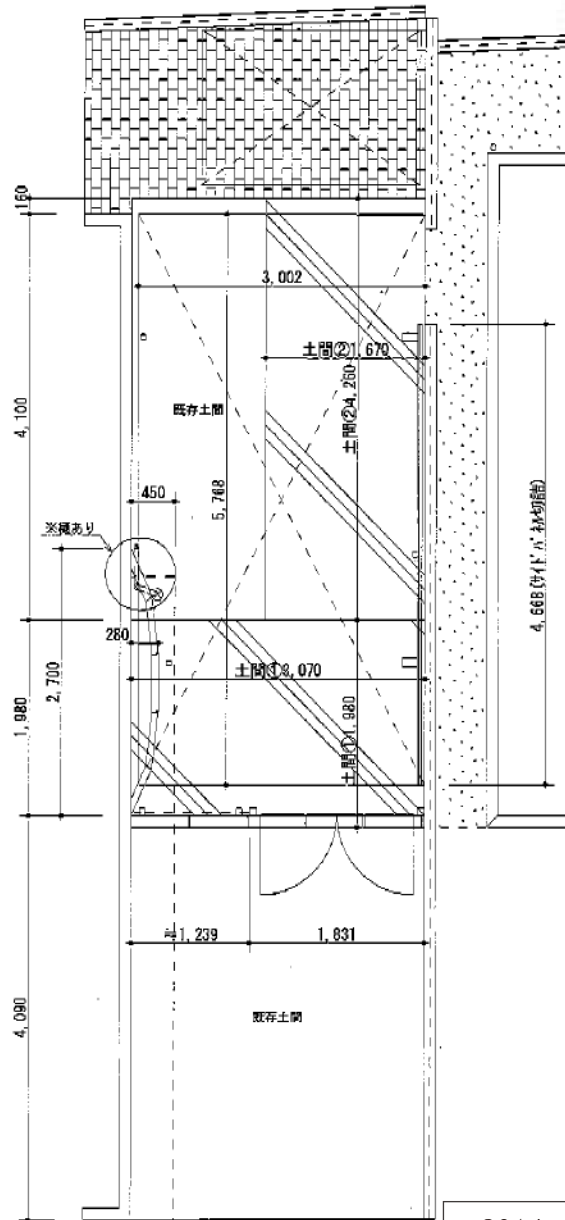

エクステリア商品 施工概略図

YKK AP レイナキャップポートグラン 積雪~20cm対応
 幅= 3,002mm
 奥行= 5,768mm
 色: プラチナステン
 屋根材: ポリカーボネート (アースブルー)
 柱仕様: ハイルーフ柱仕様 (有効高 約2,355mm)

YKK AP レイナキャップポートグラン サイドパネル
 奥行サイズ: 長さ51用
 高さ: 1,036mm
 色: プラチナステン
 パネル材: ポリカーボネート (アースブルー)
 オプション: ハイルーフ柱仕様 (間柱: 1本)

YKK AP レイナキャップポートグラン 着脱式サポート 標準・ハイルーフ兼用 2本入り×1セット
 色: プラチナステン

YKK AP レイナキャップポートグラン 水平式物干し 標準 2本入り
 色: プラチナステン
 数量: 1セット

TOEX ライシス門扉 5型 横目隠し 両開き 柱使用
 扉1枚 (W×H) = (800+800mm×1,600mm)
 色: シャイングレー
 錠: シリンダーRD錠
 開き: 内開き

TOEX ライシスフェンス P型 ポリカーボネート アルミ多段柱使用
 本体1枚 (W×H) = (1,979.5×800mm) ×2枚
 アルミ多段柱: T-18×2本
 ブラケットセット: 上下RF×2セット
 中間RF×2セット
 端部キャップ: 2セット
 色: 本体・柱: シャイングレー パネル部: グリーンマット<すりガラス調>

2014-10-246082

担当者

栢田