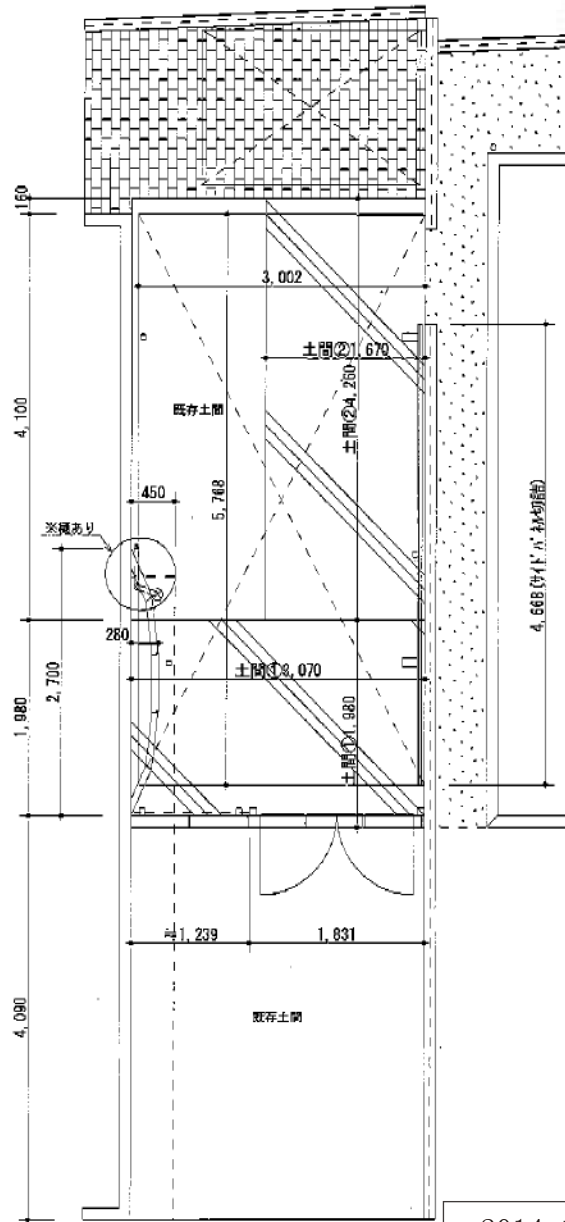

エクステリア商品 施工概略図

YKK AP レイナキャップポートグラン 積雪~20cm対応
 幅= 3,002mm
 奥行= 5,768mm
 色: プラチナステン
 屋根材: ポリカーボネート (アースブルー)
 柱仕様: ハイルーフ柱仕様 (有効高 約2,355mm)

YKK AP レイナキャップポートグラン サイドパネル
 奥行サイズ: 長さ51用
 高さ: 1,036mm
 色: プラチナステン
 パネル材: ポリカーボネート (アースブルー)
 オプション: ハイルーフ柱仕様 (間柱: 1本)

YKK AP レイナキャップポートグラン 着脱式サポート 標準・ハイルーフ兼用 2本入り×1セット
 色: プラチナステン

YKK AP レイナキャップポートグラン 水平式物干し 標準 2本入り
 色: プラチナステン
 数量: 1セット

TOEX ライシス門扉 5型 横目隠し 両開き 柱使用
 扉1枚 (W×H) = (800+800mm×1,600mm)
 色: シャイングレー
 錠: シリンダーRD錠
 開き: 内開き

TOEX ライシスフェンス P型 ポリカーボネート アルミ多段柱使用
 本体1枚 (W×H) = (1,979.5×800mm) ×2枚
 アルミ多段柱: T-18×2本
 ブラケットセット: 上下RF×2セット
 中間RF×2セット
 端部キャップ: 2セット
 色: 本体・柱: シャイングレー パネル部: グリーンマット<すりガラス調>

2014-10-246082

担当者

栢田