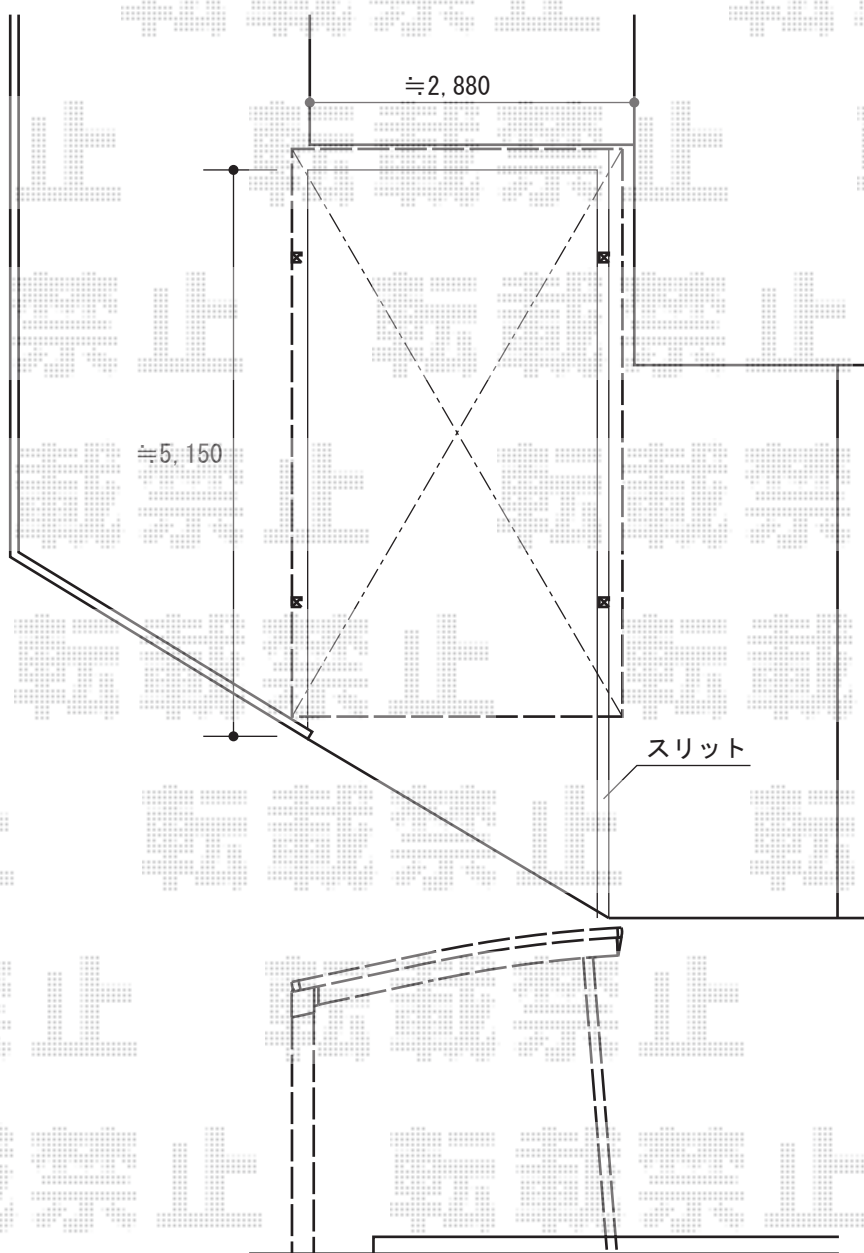

カーポート工事 施工概略図

YKK AP レイナポートグラン 積雪～20cm対応
幅= 3,000mm
奥行= 5,052mm
色： カームブラック
屋根材： 熱線遮断ポリカーボネート（アースブルーマット調）
柱仕様： ハイルーフ柱仕様（有効高 約2,350mm）

YKK AP レイナポートグラン 着脱式サポート 標準・ハイルーフ兼用 2本入り×1セット
色： カームブラック

2014-11-252237