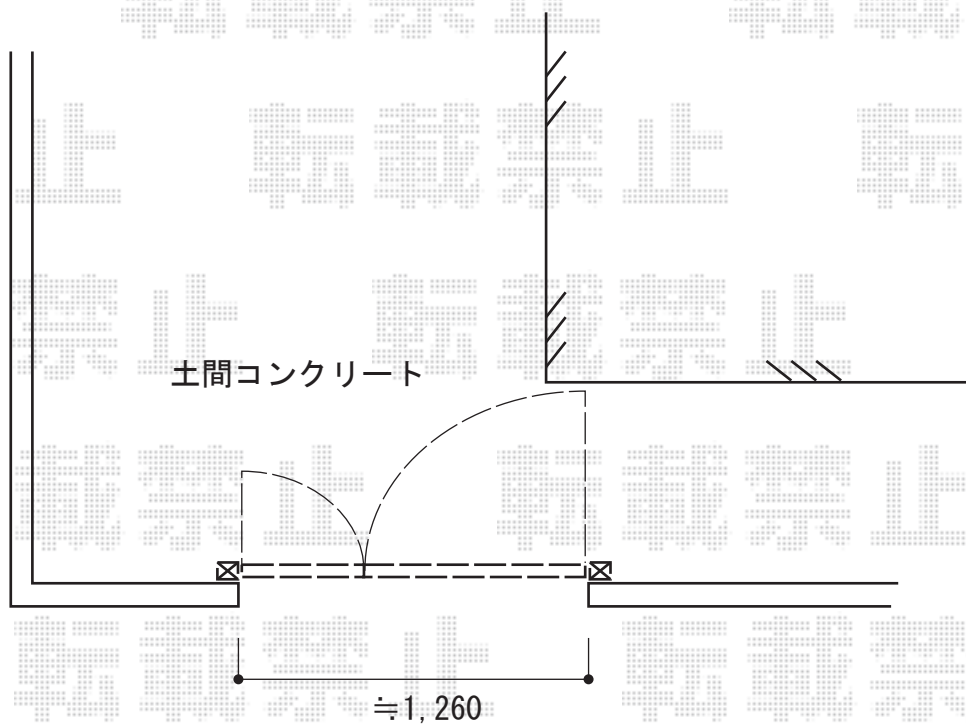

門扉工事 施工概略図

YKK AP エクスライン門扉2型 両開き親子門柱使用
扉幅 =400+800mm
扉高 =1,200mm
色 : ブラウン
錠 : ハンドル錠E8型
開き : 内開き

2014-11-252238

担当者

松保

エクスショップ

現場状況や作図制限により概略図の内容と多少の違いが生じることがございます。
施工時は、現場優先とさせて頂きたく思いますので、お立会い頂き、最終のご指示のほど、何卒、宜しくお願い致します。
全ての著作権はエクスショップに帰属します。当社とのお取引目的以外の使用・複製・転載は如何なる場合も禁止しております。