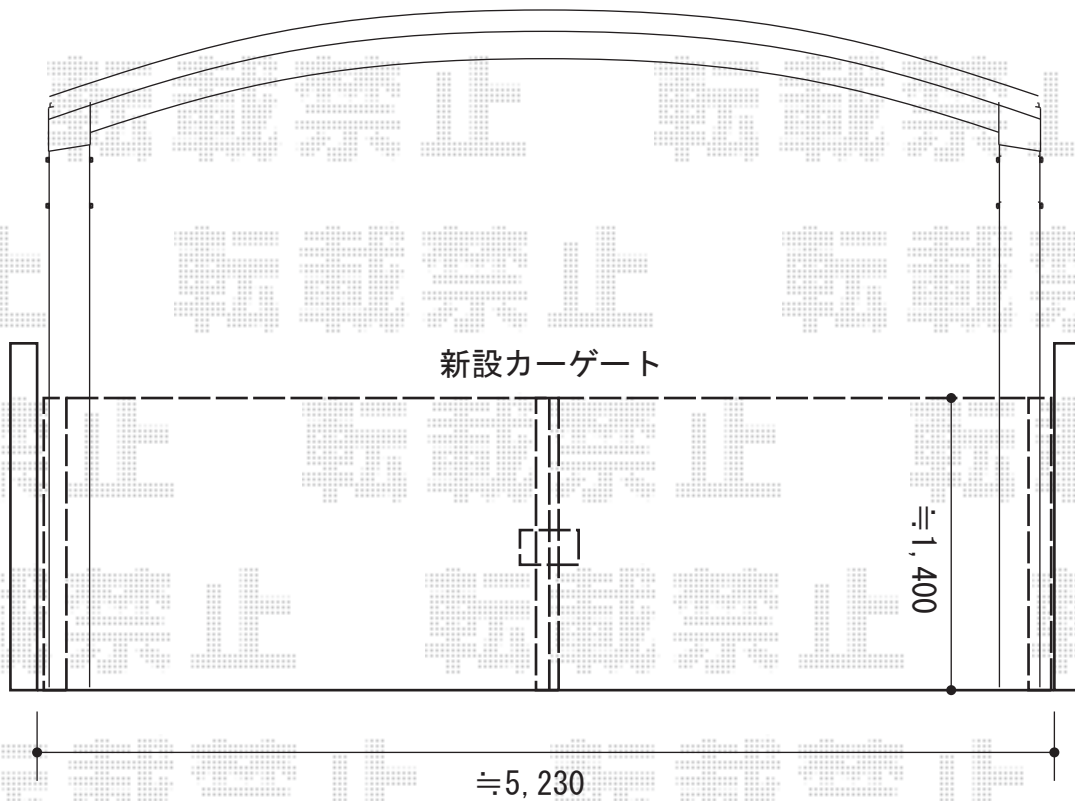

カーゲート工事 施工概略図

TOEX アルシャインII MW型 Aタイプ ノンレール両開き 600W
開口幅= 4,919mm
全幅= 5,915mm
たたみ幅= 505+491mm
高さ= 1,450mm
色： マイルドブラック
キャスター数： 4箇所
落棒数： 4本

2014-11-252260

担当者

松本