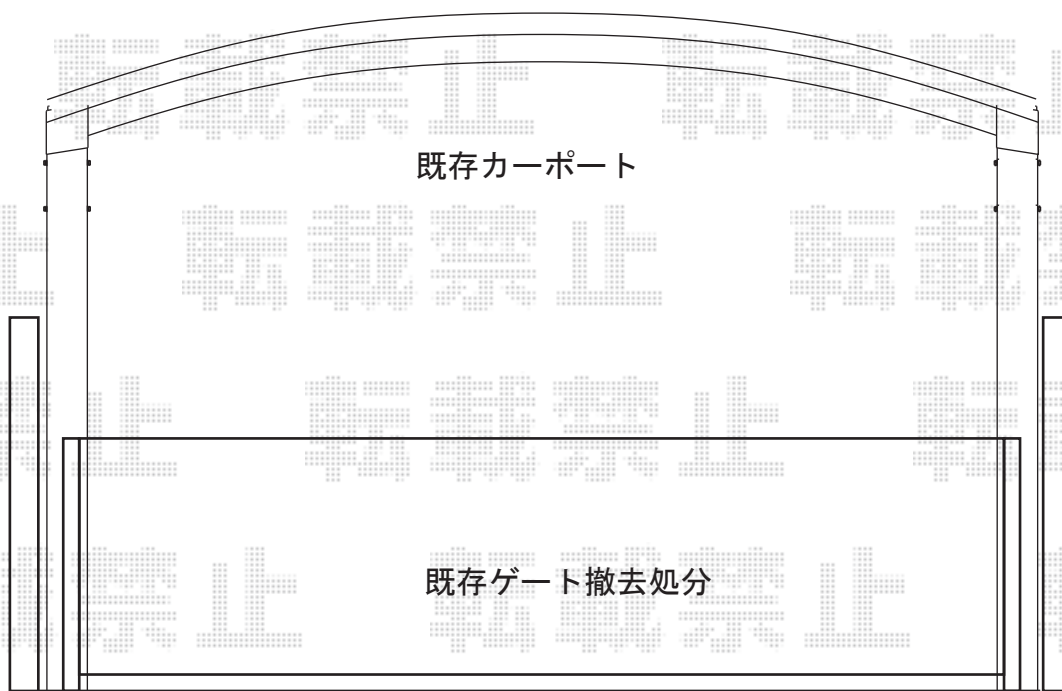

カーゲート工事 施工概略図

TOEX アルシャインII MW型 Aタイプ ノンレール両開き 600W
開口幅= 4,919mm
全幅= 5,915mm
たたみ幅= 505+491mm
高さ= 1,450mm
色： マイルドブラック
キャスター数： 4箇所
落棒数： 4本

2014-11-252260

担当者

松本