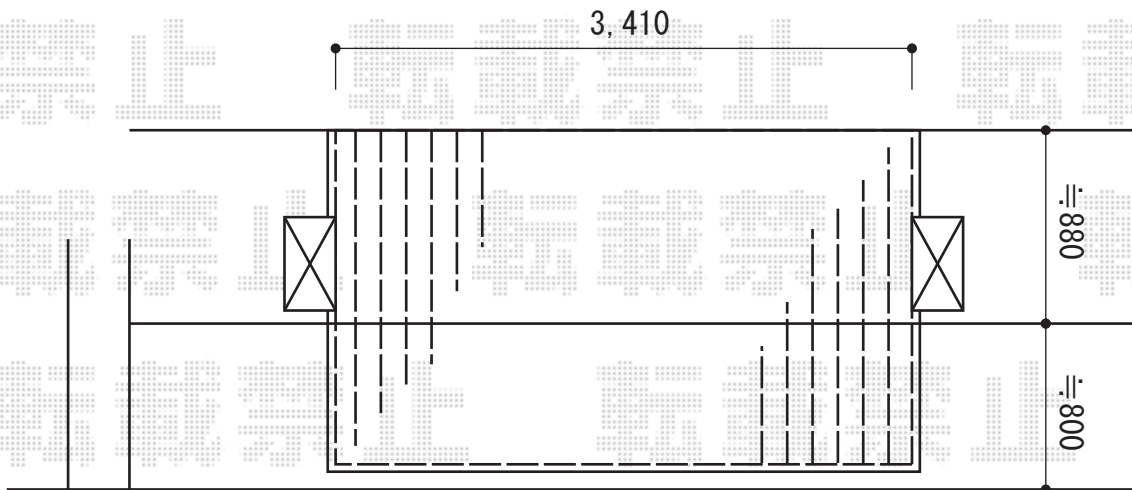

# ウッドデッキ工事 施工概略図

YKK AP リウッドデッキ 200  
間口= 2.0間 (3,651mm)  
出幅= 5尺 (1,520mm)  
色 : 【未定】  
床板 : 縦貼り  
幕板 : 標準幕板  
束柱 : Tタイプ (400~550mm) (色 : 【未定】)

2014-11-252336

担当者

小林