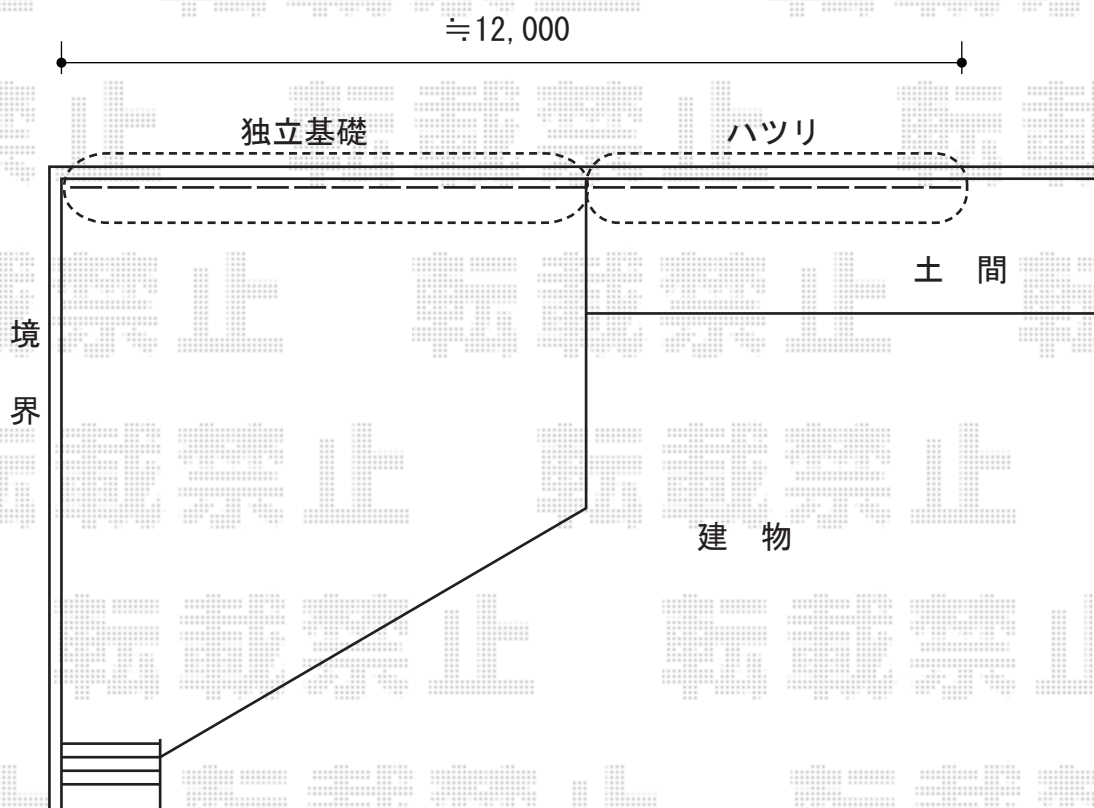

# フェンス 施工概略図

TOEX プレスタフェンス 5型 横目隠し アルミ多段柱使用 (1段)  
本体1枚 (W×H) = (1,979.5×800mm) ×6枚  
アルミ多段柱 : T-18×7本  
ブラケットセット : 上下PF×7セット  
継手セット : PF×5セット  
端部部材 : T-8×1セット  
端部キャップ : 1セット  
色 : オータムブラウン

2014-11-252372