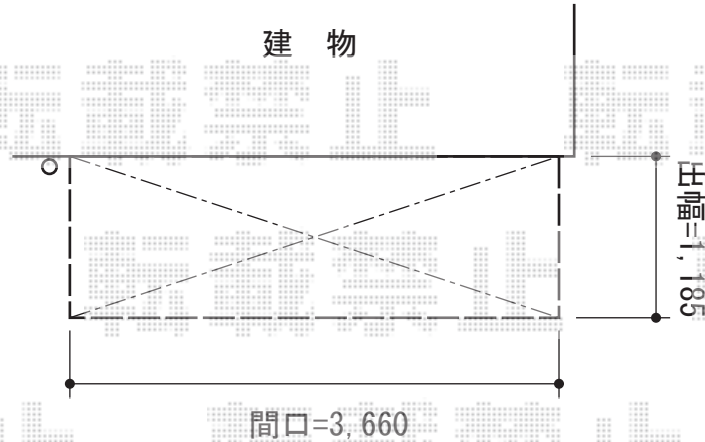

バルコニー屋根/物置 施工概略図

トステム ライザーテラスII R型 ルーフタイプ 単体 積雪～20cm対応  
間口= 関東間2.0間 (方杖芯々3,660mm 屋根幅3,660mm)  
出幅= 4尺 (1,185mm)  
色: ホワイト  
屋根材: 熱線吸収アクアポリカーボネート(ライトブルー)  
柱仕様: 柱無しタイプ  
施工方法: 上止め仕様

稲葉物置 シンプリィー 一般型 1940×510×1903  
間口= 1,940mm  
奥行= 510mm  
高さ= 1,903mm  
色: ファインシルバー  
屋根タイプ: 標準型  
耐荷重タイプ: 一般型  
棚タイプ: 【仮】全面棚タイプ  
数量: 1台