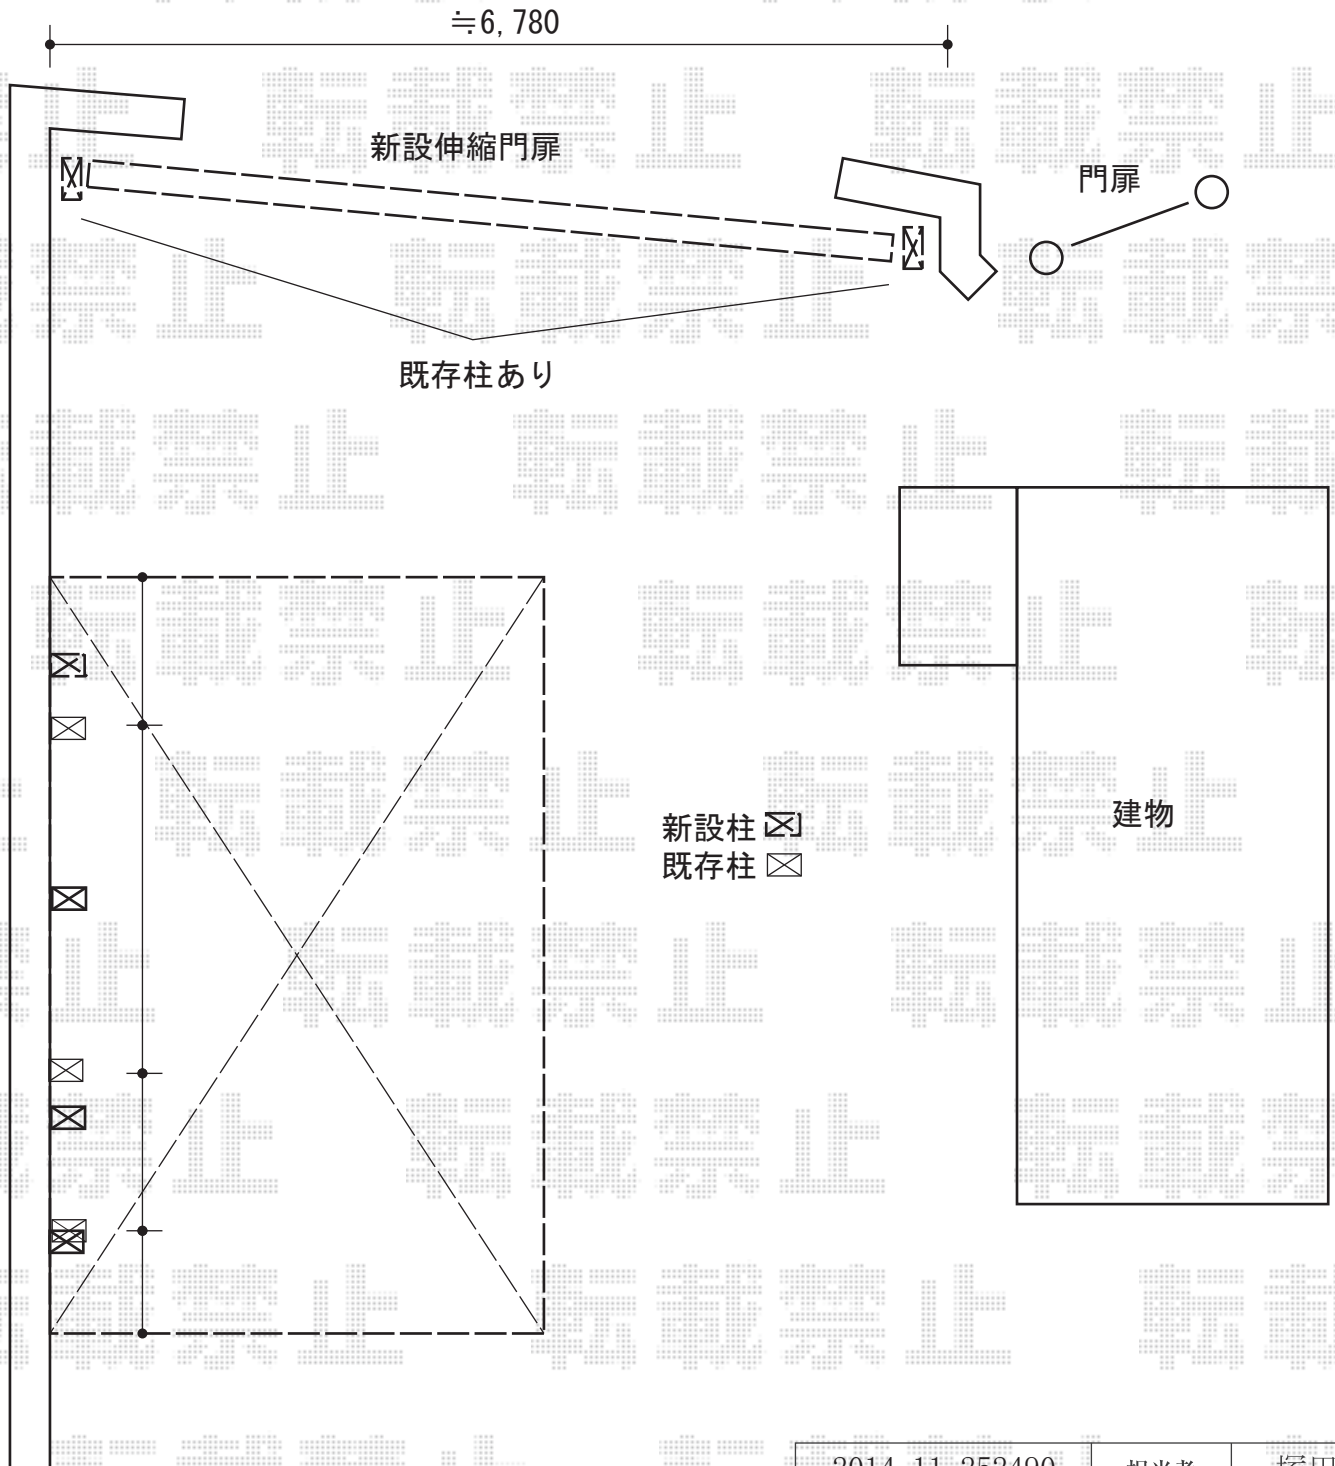

カーポート・カーゲート工事 施工概略図

YKK AP レイナポートグラン50 延長 積雪50cm対応
 幅=2,700mm
 奥行=6,484mm
 色：カームブラック
 屋根材：熱線遮断ポリカーボネート(クリアマット)
 柱仕様：標準柱仕様(有効高 約2,000mm)

YKK AP レイナポートグラン50 着脱式サポート
 標準・ハイルーフ兼用 3本入り×1セット/1本入り×1セット
 色：カームブラック

YKK AP レイオス2型 ノンレール 両開き 33-33W
 開口幅=6,514mm
 全幅=6,614mm
 たたみ幅=547/547mm
 高さ=柱:1,170 mm 扉:1,150mm
 色：カームブラック
 キャスター数：3+3箇所
 落棒数：3+3本

2014-11-252490	担当者	塚田
----------------	-----	----