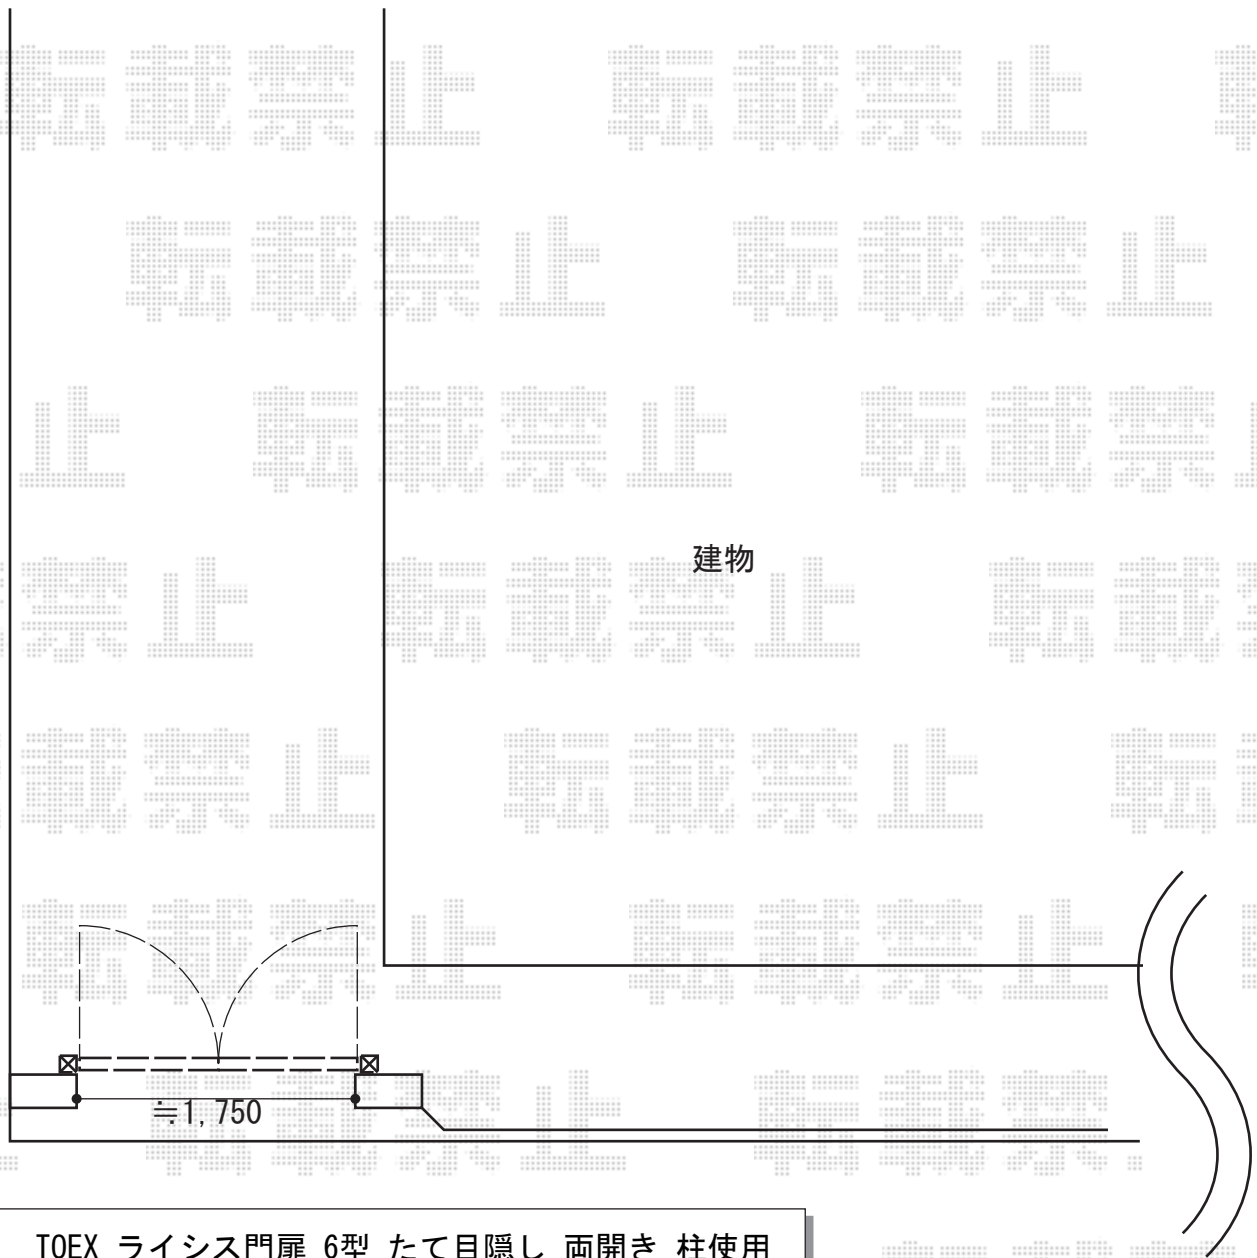

門扉 施工概略図

TOEX ライシス門扉 6型 たて目隠し 両開き 柱使用
扉1枚 (W×H) = (800・800mm×1,600mm)
色： オータムブラウン
錠： シリンダーU錠(色：オータムブラウン)
開き： 内開き

2014-11-252512	担当者	松保
----------------	-----	----