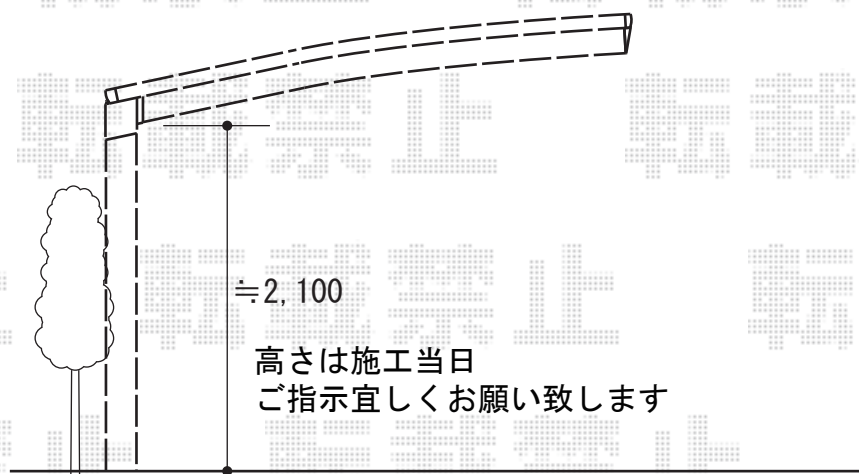

カーポート 施工概略図

YKK AP レイナポートグラン 積雪~20cm対応
幅= 2,700mm
奥行= 5,052mm
色 : プラチナステン
屋根材 : 【未定】ポリカーボネート (スモークブラウン)
柱仕様 : ハイルフ柱仕様 (有効高 約2,350mm)

2014-11-252568

担当者

谷

エクスショップ

現場状況や作図制限により概略図の内容と多少の違いが生じることがございます。
施工時は、現場優先とさせて頂きたく思いますので、お立会い頂き、最終のご指示のほど、何卒、宜しくお願い致します。
全ての著作権はエクスショップに帰属します。当社とのお取引目的以外の使用・複製・転載は如何なる場合も禁止しております。