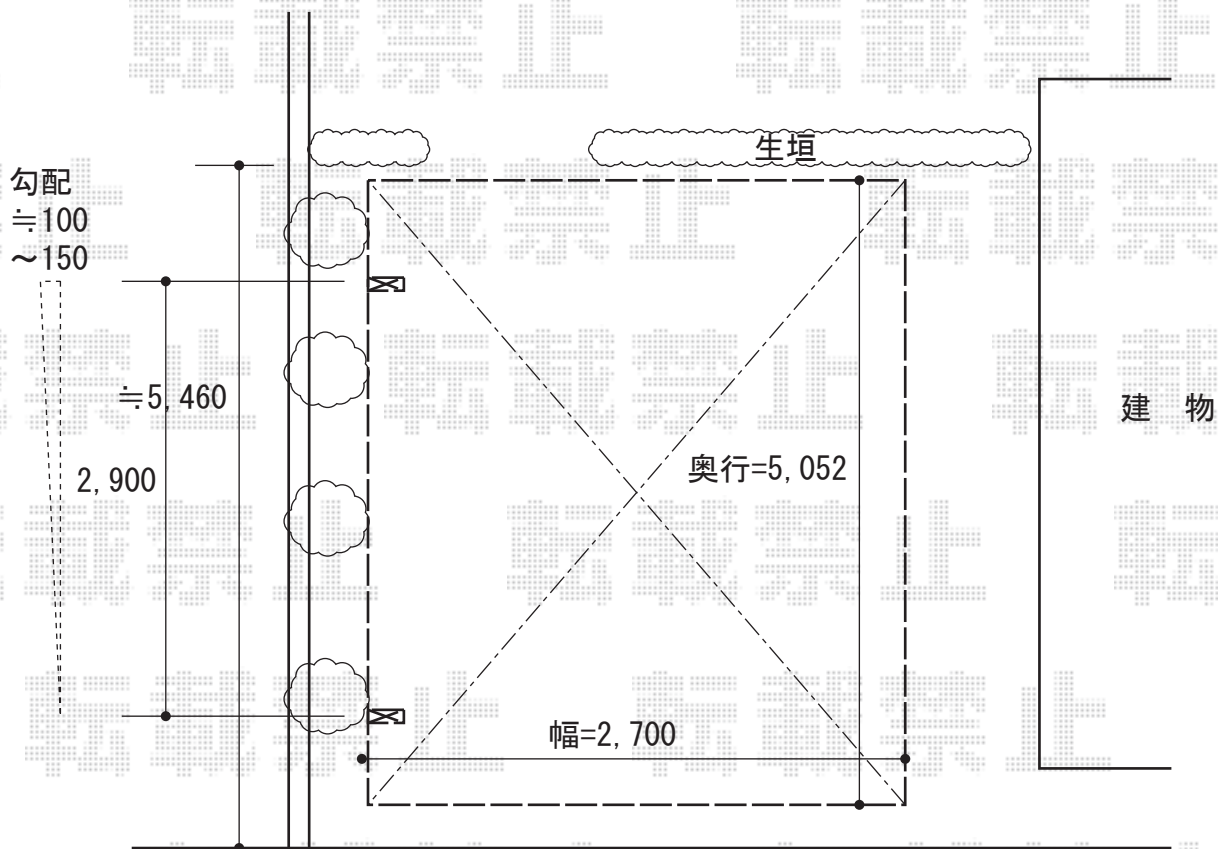

カーポート 施工概略図

YKK AP レイナポートグラン 積雪~20cm対応
幅= 2,700mm
奥行= 5,052mm
色 : プラチナステン
屋根材 : 【未定】ポリカーボネート (スモークブラウン)
柱仕様 : ハイルフ柱仕様 (有効高 約2,350mm)

2014-11-252568

担当者

谷

エクスショップ

現場状況や作図制限により概略図の内容と多少の違いが生じることがございます。
施工時は、現場優先とさせて頂きたく思いますので、お立会い頂き、最終のご指示のほど、何卒、宜しくお願い致します。
全ての著作権はエクスショップに帰属します。当社とのお取引目的以外の使用・複製・転載は如何なる場合も禁止しております。