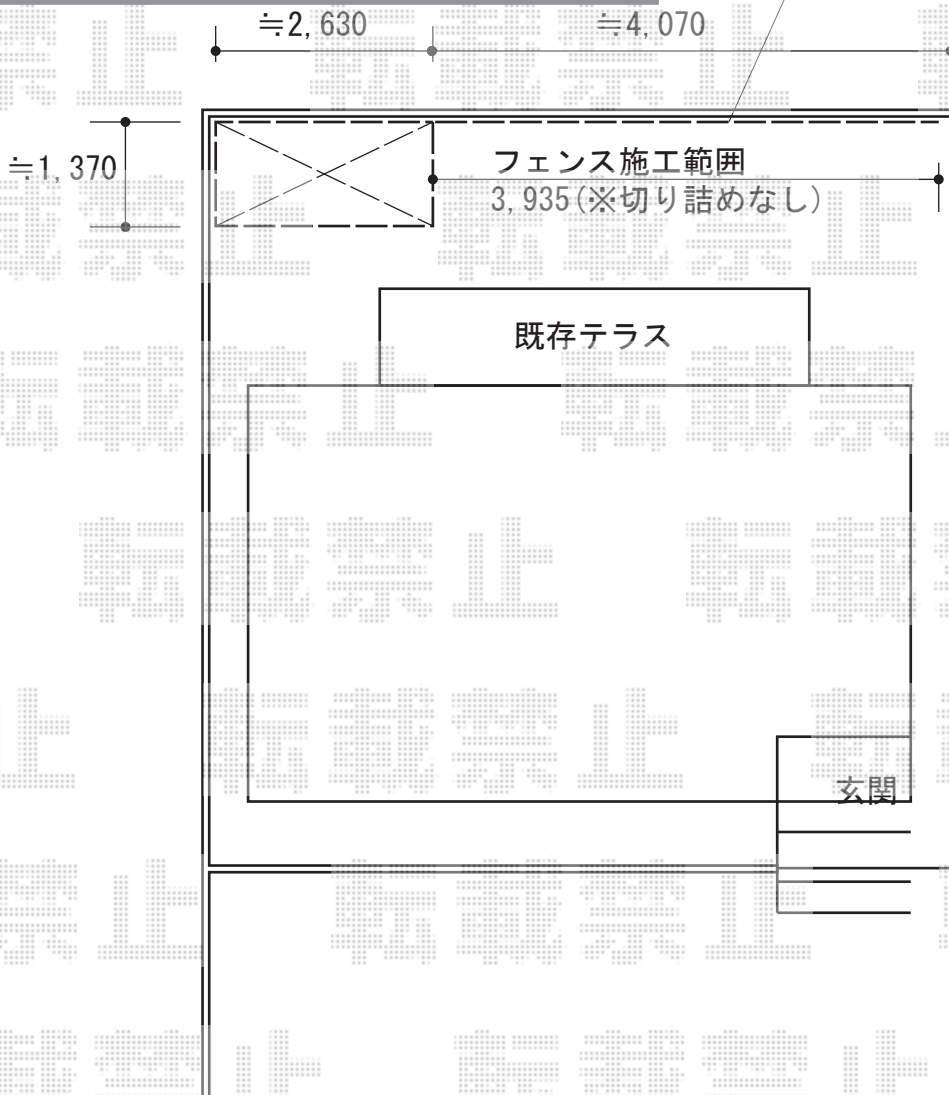

エクステリア 施工概略図

稲葉物置 断熱物置 ネクスタプラス 扉タイプ 一般型
 間口= 2,630mm
 奥行= 1,370mm
 高さ= 2,075mm
 色： ミストグレー(屋根：シャドーグレー)
 屋根タイプ： 結露減少型
 耐荷重タイプ： 一般型
 数量： 1台

TOEX ハイスクリーンフェンスA型 フリーポールタイプ
 本体1枚 (W×H) = (1967.5×1,600mm) ×2枚
 柱： T-16×5本
 継手セット： ×1セット
 端部キャップ： ×1セット
 色： シャイングレー