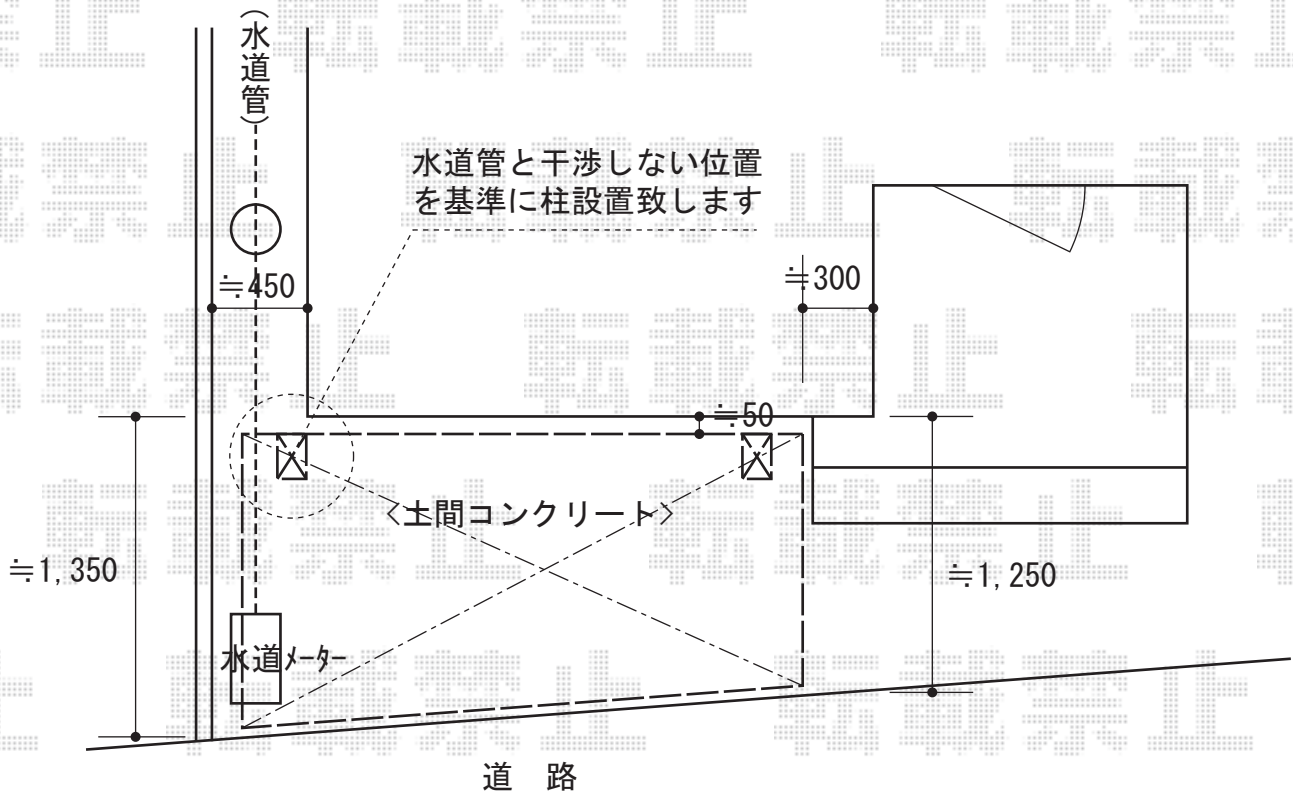

サイクルポート 施工概略図

三協アルミ カムフィNex R 積雪~20cm対応
幅= 1,792mm
奥行= 2,185mm
色：アーバングレー
屋根材：熱線遮断FRP板（かすみ）
柱仕様：標準柱仕様（有効高 約1,860mm）

2014-11-252599

担当者

酒井