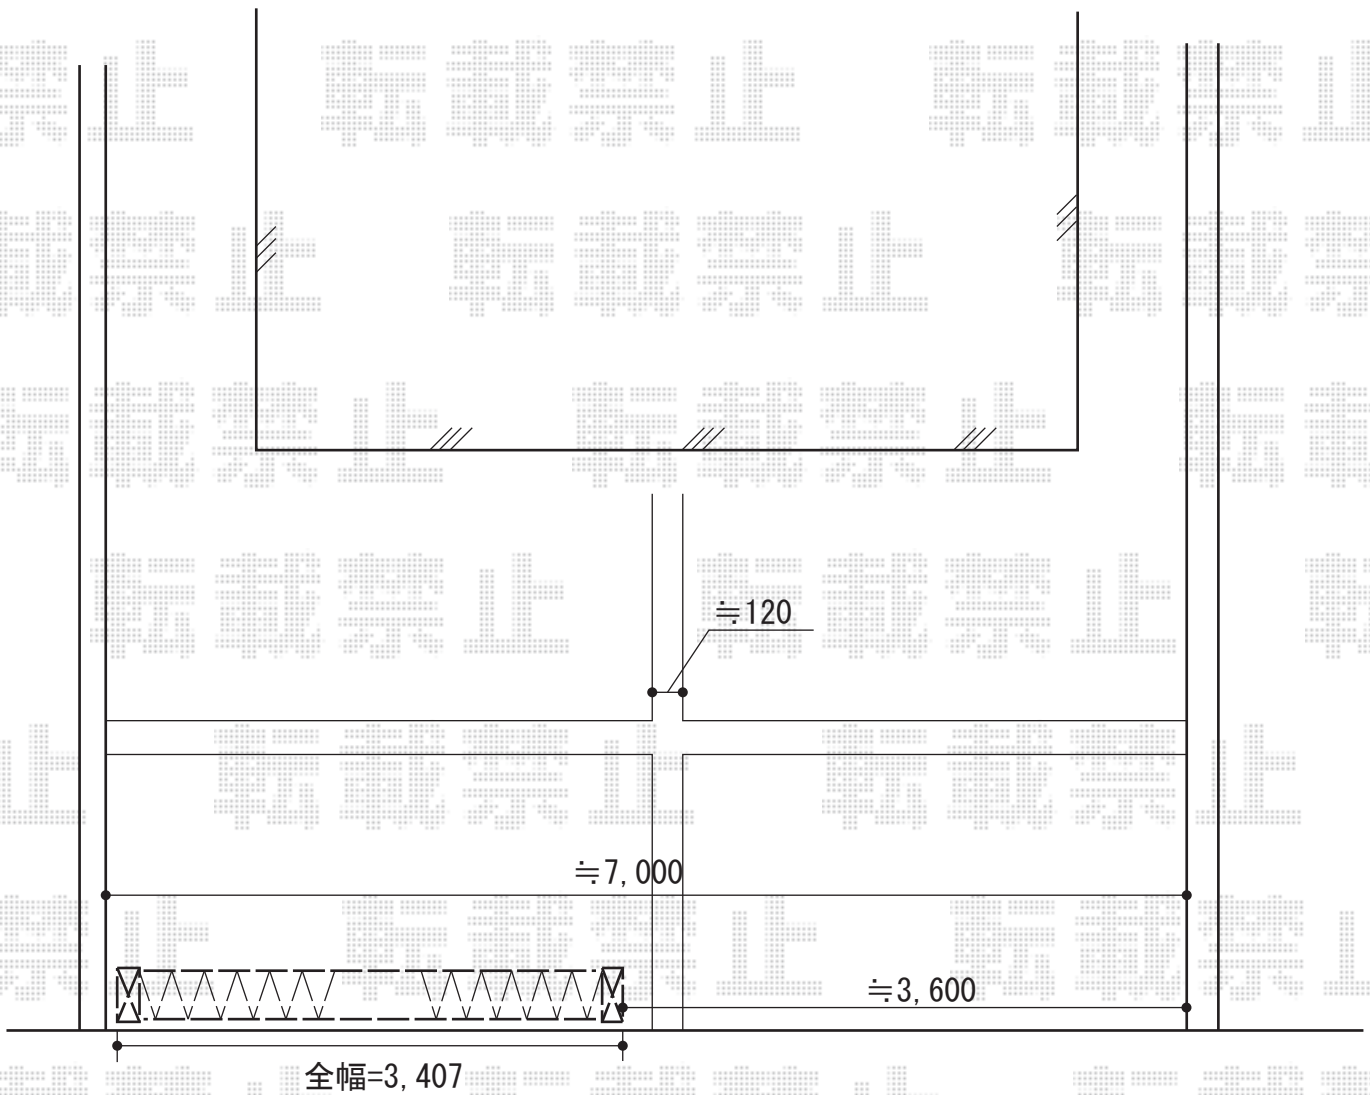

カーゲート工事 施工概略図

YKK AP レイオス1型 ノンレール 片開き 34S
開口幅=3,307mm
全幅=3,407mm
たたみ幅=497mm
高さ=柱 : 1,170 mm 扉 : 1,150mm
色 : ホワイト
キャスター数 : 3箇所
落棒数 : 3本

※設置場所詳細は施工当日お打ち合わせください。

2014-11-252616

担当者

松本