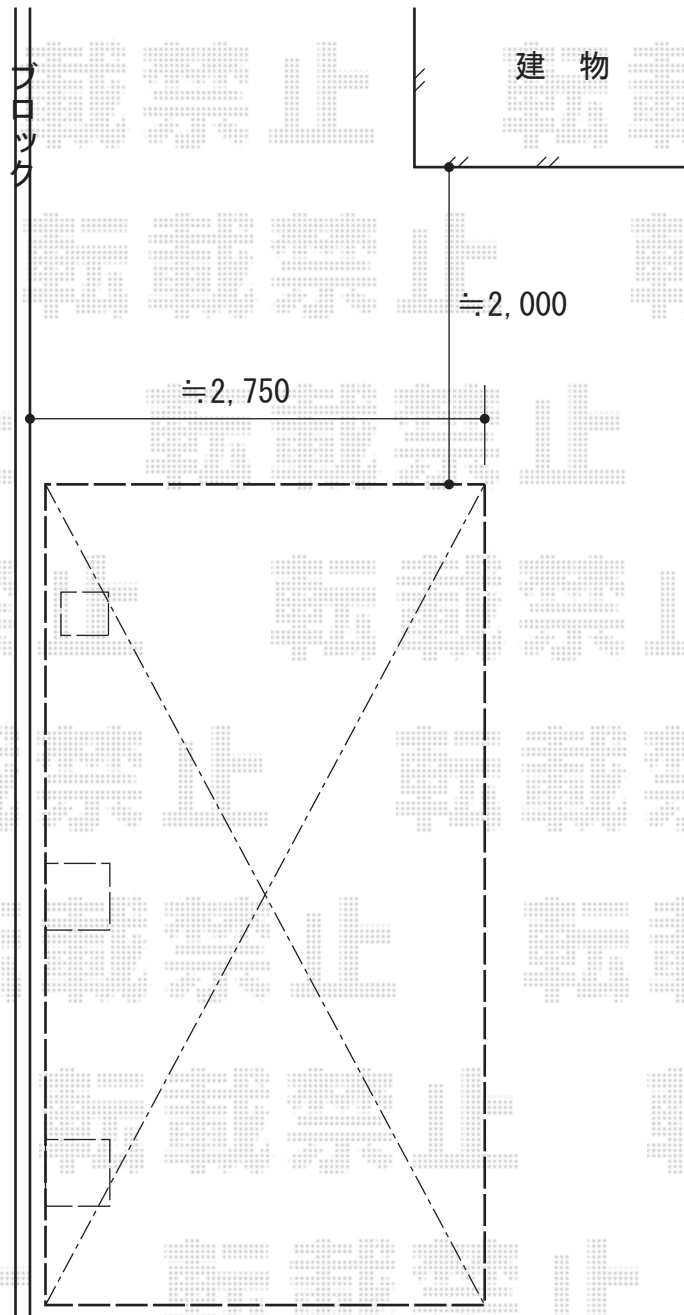

カーポート工事 施工概略図

YKK AP レイナキャップポートグラン50 積雪~50cm対応
幅=2,702mm
奥行=5,052mm
色：プラチナステン
屋根材：ポリカーボネート（アースブルー）
柱仕様：ハイルーフ柱仕様（有効高 約2,350mm）

YKK AP レイナキャップポートグラン50 着脱式サポート 標準・ハイルーフ兼用 3本入り×1セット
色：プラチナステン

2014-11-252775

担当者

酒井