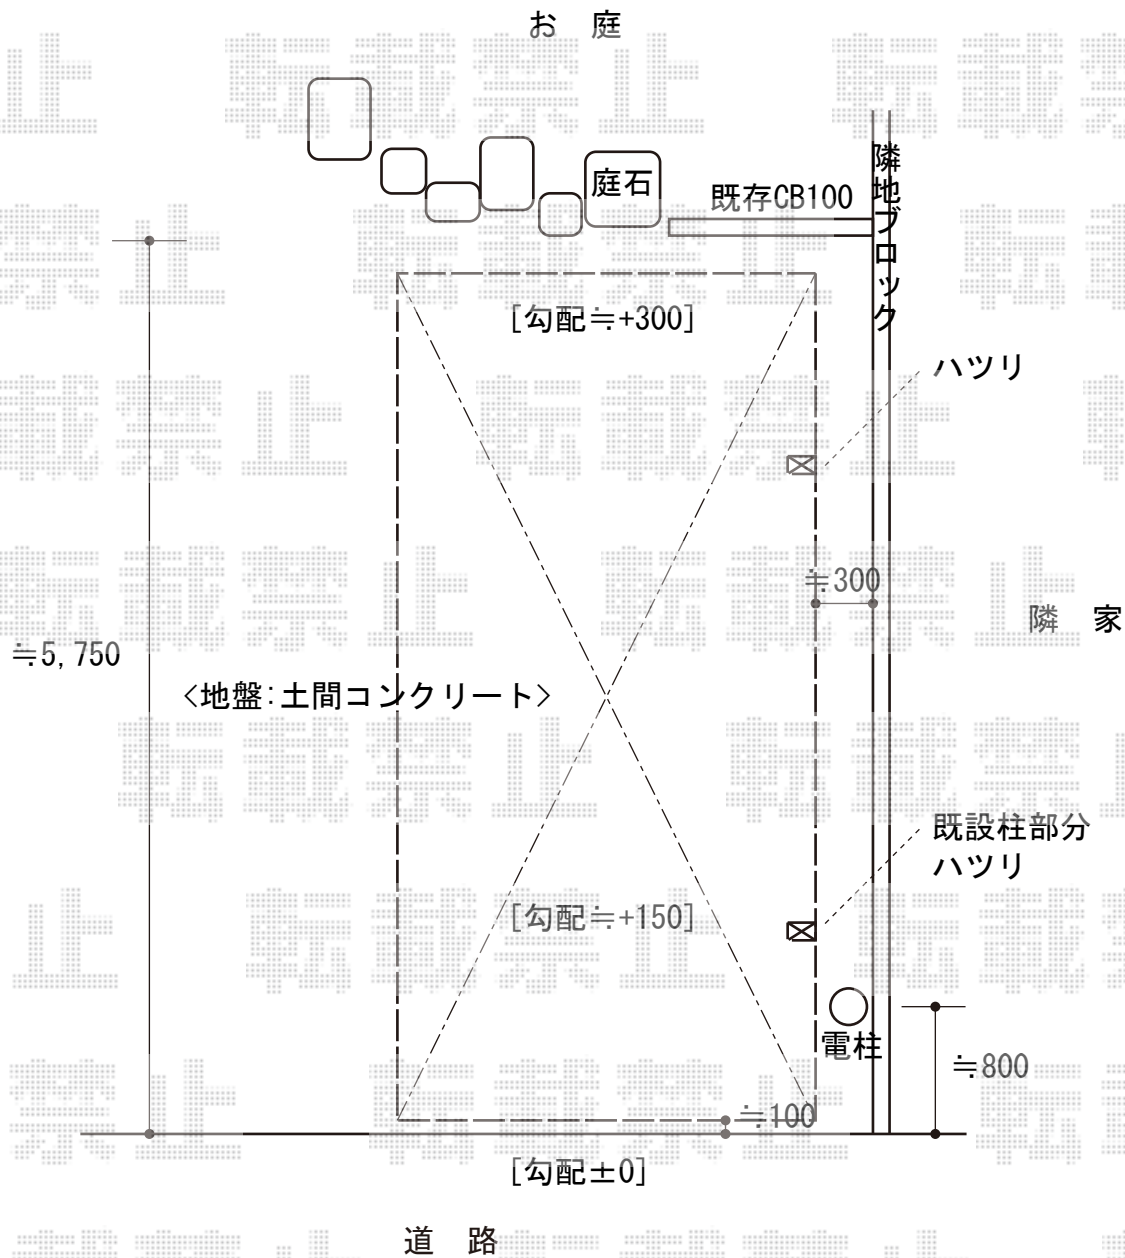

カーポート 施工概略図

YKK AP レイナポートグラン 積雪～20cm対応
 幅= 2,700mm
 奥行= 5,400mm
 色： プラチナステン
 屋根材： 熱線遮断ポリカーボネート（アースブルーマット調）
 柱仕様： 標準柱仕様（有効高 約2,000mm）

2014-11-252795

担当者

塚田