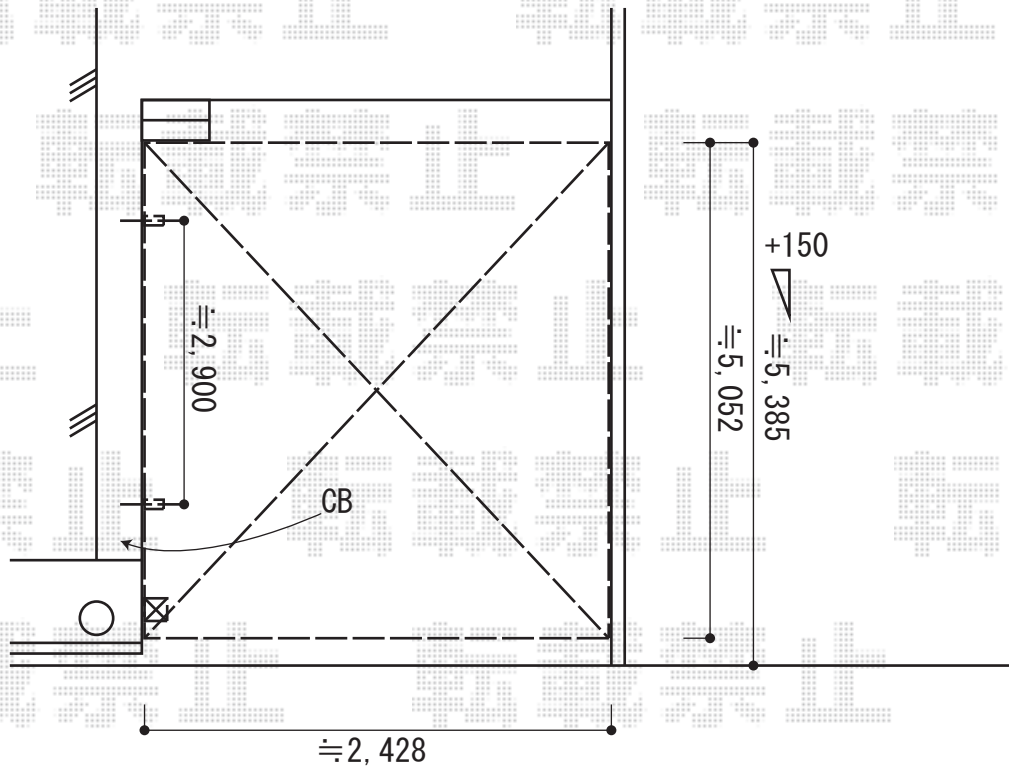

# カーポート工事 施工概略図

YKK AP レイナポートグラン 積雪~20cm対応  
 幅= 2,400mm  
 奥行= 5,052mm  
 色: プラチナステン  
 屋根材: ポリカーボネート (トーマイマット)  
 柱仕様: 標準柱仕様 (有効高 約2,000mm)

YKK AP レイナポートグラン 着脱式サポート 標準・ハイルーフ兼用 2本入り×1セット  
 色: 1セット

2014-11-252796