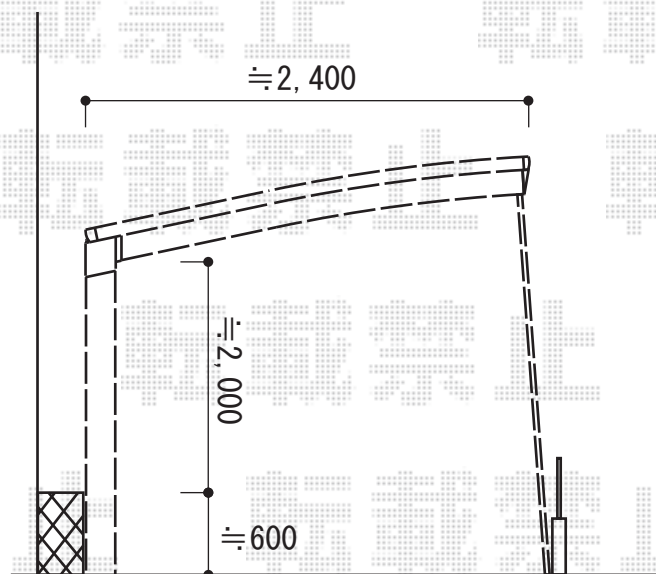

# カーポート工事 施工概略図

YKK AP レイナポートグラン 積雪~20cm対応  
 幅= 2,400mm  
 奥行= 5,052mm  
 色: プラチナステン  
 屋根材: ポリカーボネート (トーマイマット)  
 柱仕様: 標準柱仕様 (有効高 約2,000mm)

YKK AP レイナポートグラン 着脱式サポート 標準・ハイルーフ兼用 2本入り×1セット  
 色: 1セット

2014-11-252796