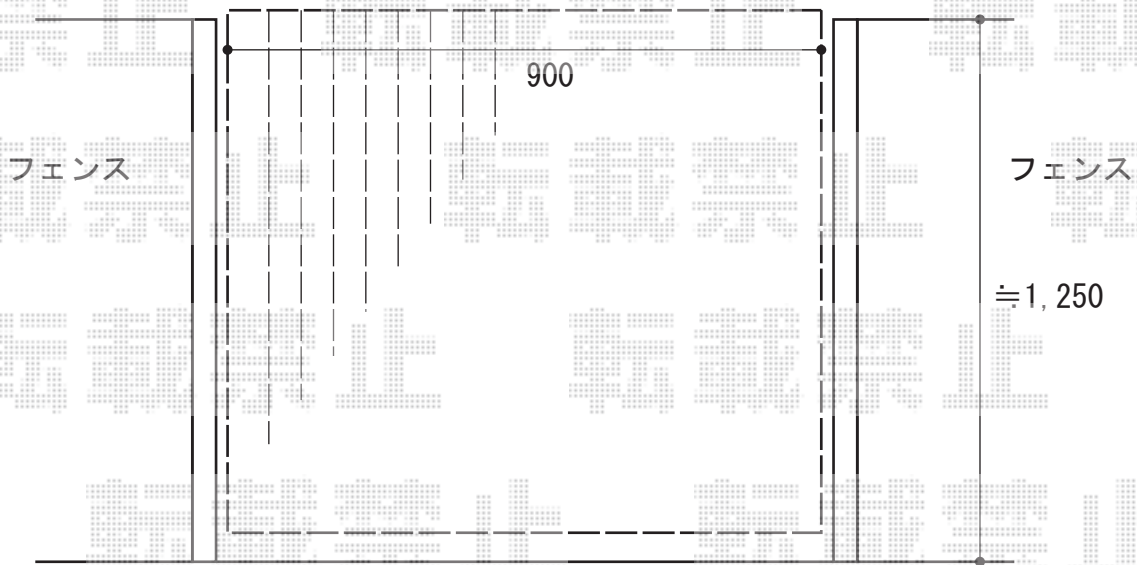

# 門扉工事 施工概略図

三協アルミ ニューカムフィ1型 横細格子 片開き 門柱タイプ  
扉幅 = 900mm  
扉高 = 1,200mm  
色 : アーバングレー  
錠 : 打掛け錠(スタンダードタイプ)【LVU-01】  
開き : 内開き

\* 設置位置は仮となります。  
施工当日現場合わせにて決定致します。

2014-11-252804

担当者

酒井