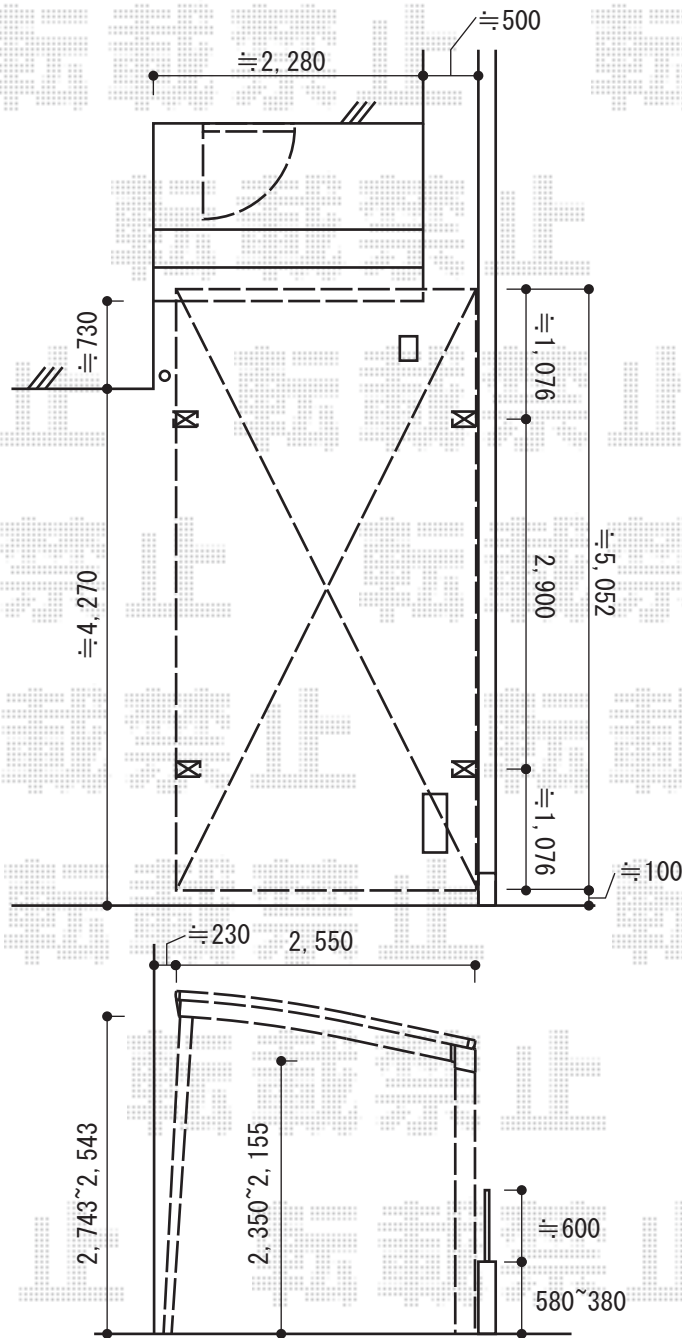

カーポート工事 施工概略図

YKK AP レイナポートグラン 積雪~20cm対応
 幅= 2,550mm
 奥行= 5,052mm
 色： プラチナステン
 屋根材： ポリカーボネート（トーマイマット）
 柱仕様： ハイルーフ柱仕様（有効高 約2,350mm）

YKK AP レイナポートグラン 着脱式サポート ハイルーフ柱仕様用 2本入り×1セット
 色： プラチナステン

2014-11-252805

担当者

酒井