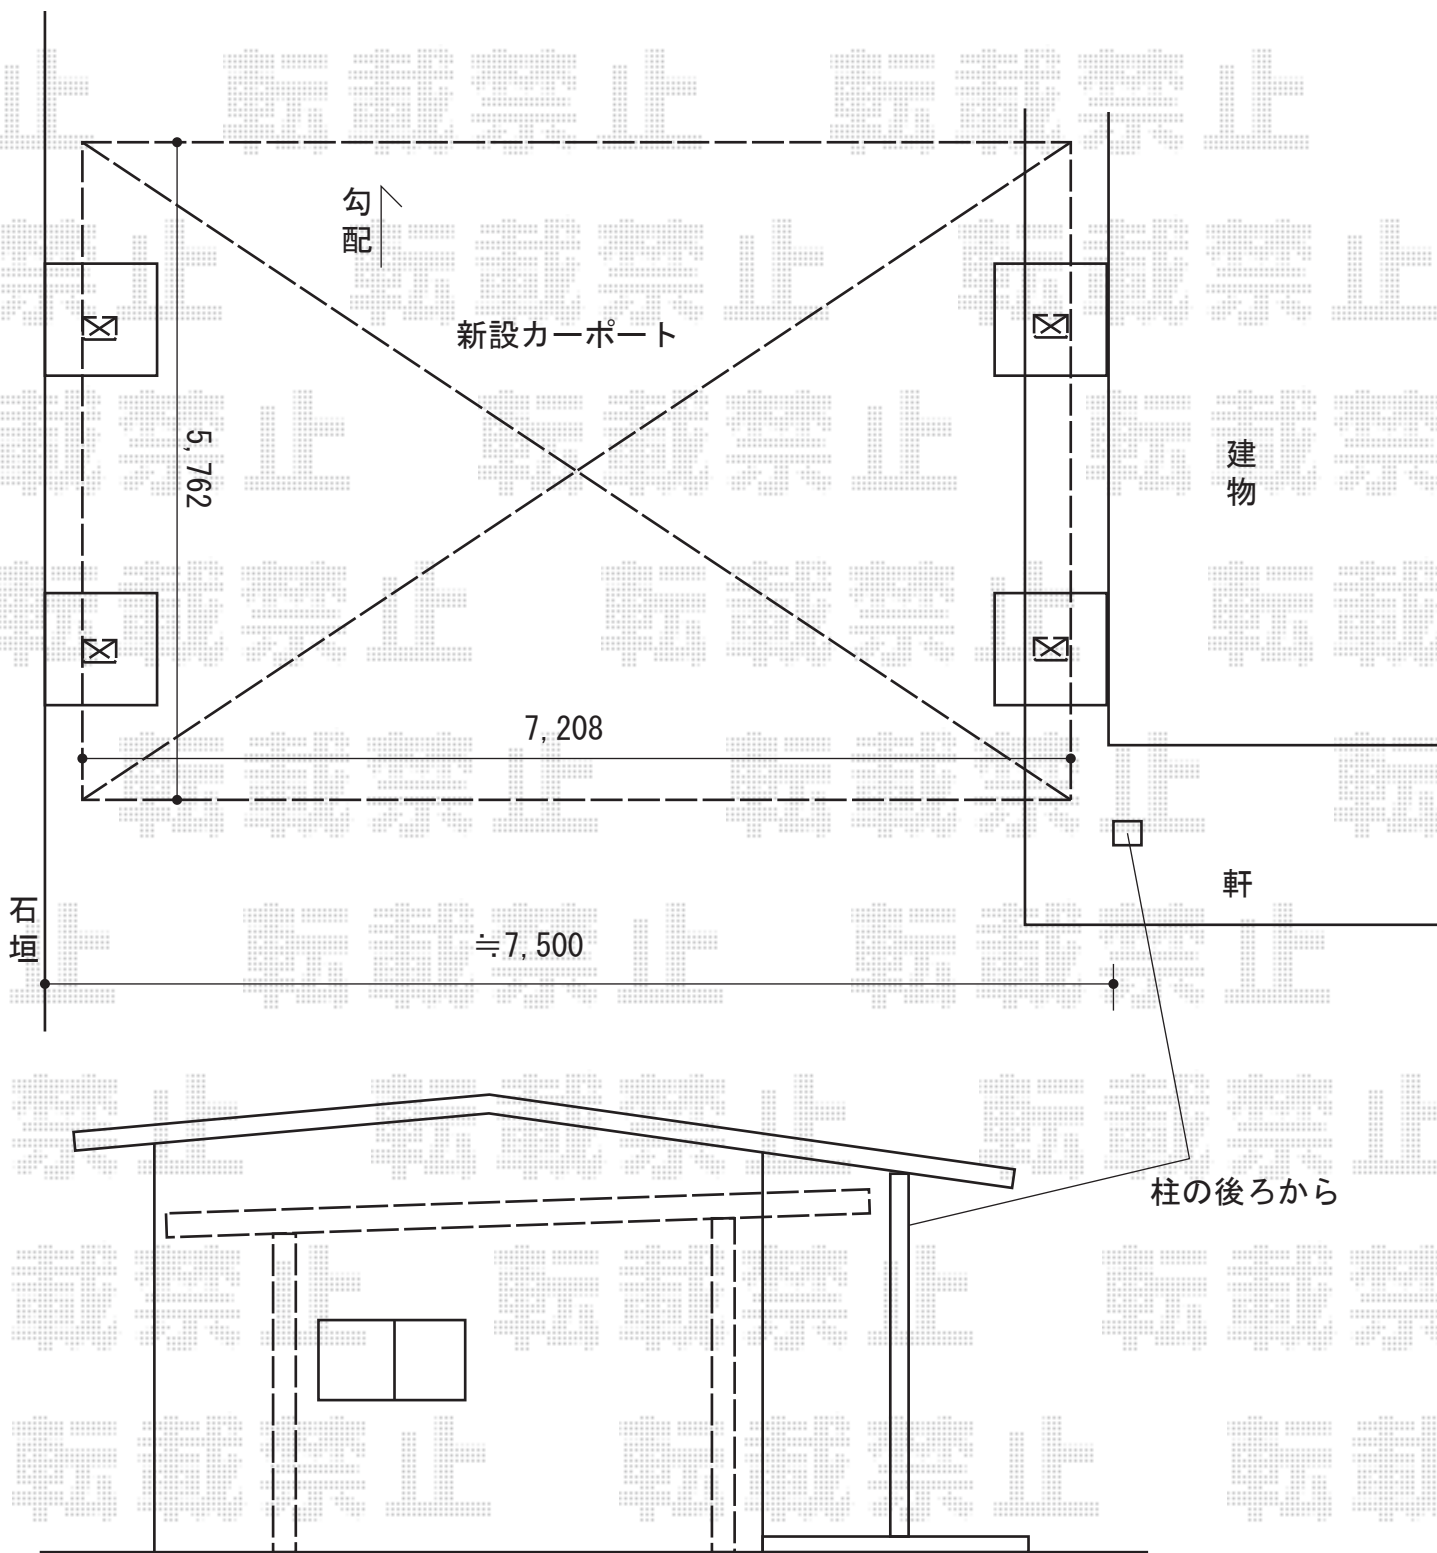

カーポート工事 施工概略図

TOEX アーキデュオ プレミアムワイド マテリアルカラー 3台用 積雪~20cm対応
 幅= 7,208mm
 奥行= 5,762mm
 色： シャイングレー+クリエダーク
 屋根材： ポリカーボネート（クリアマット・すりガラス調）
 柱仕様： 標準柱仕様（有効高 約2,300mm）

2014-11-252806

担当者

邑智