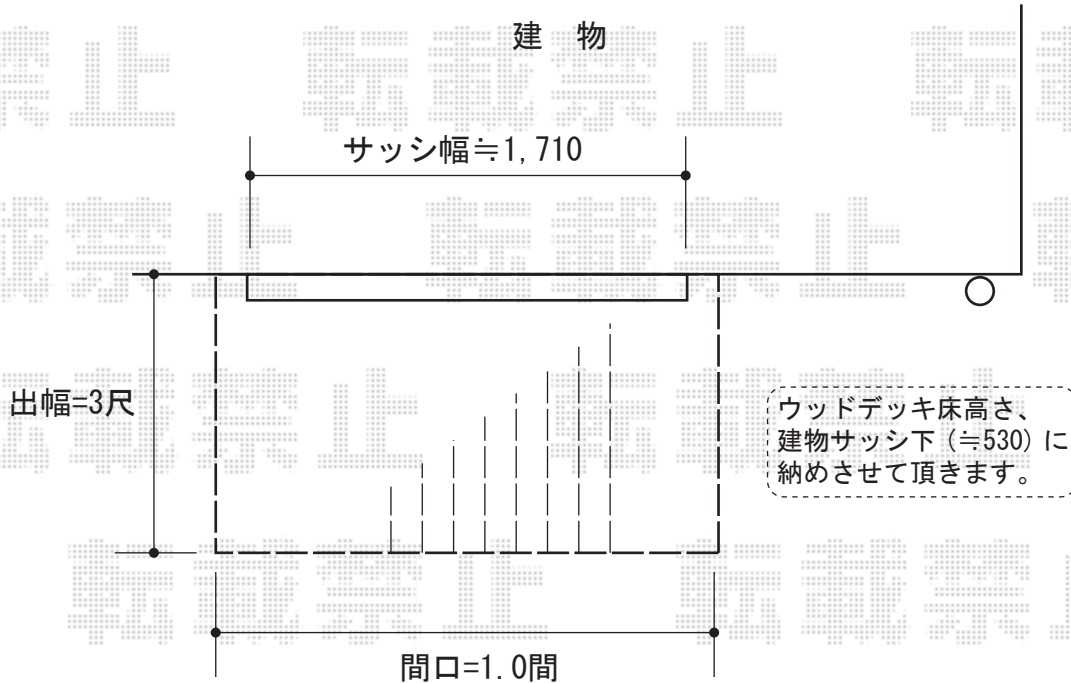

# ウッドデッキ 施工概略図

Value Select マージウッドデッキ

間口= 1.0間(1,851mm)

出幅= 3尺(920mm)

色： ナチュラルブラウン

床板： 縦貼り

幕板： 標準幕板

束柱： Tタイプ(400~550mm) (色： プラチナステン)