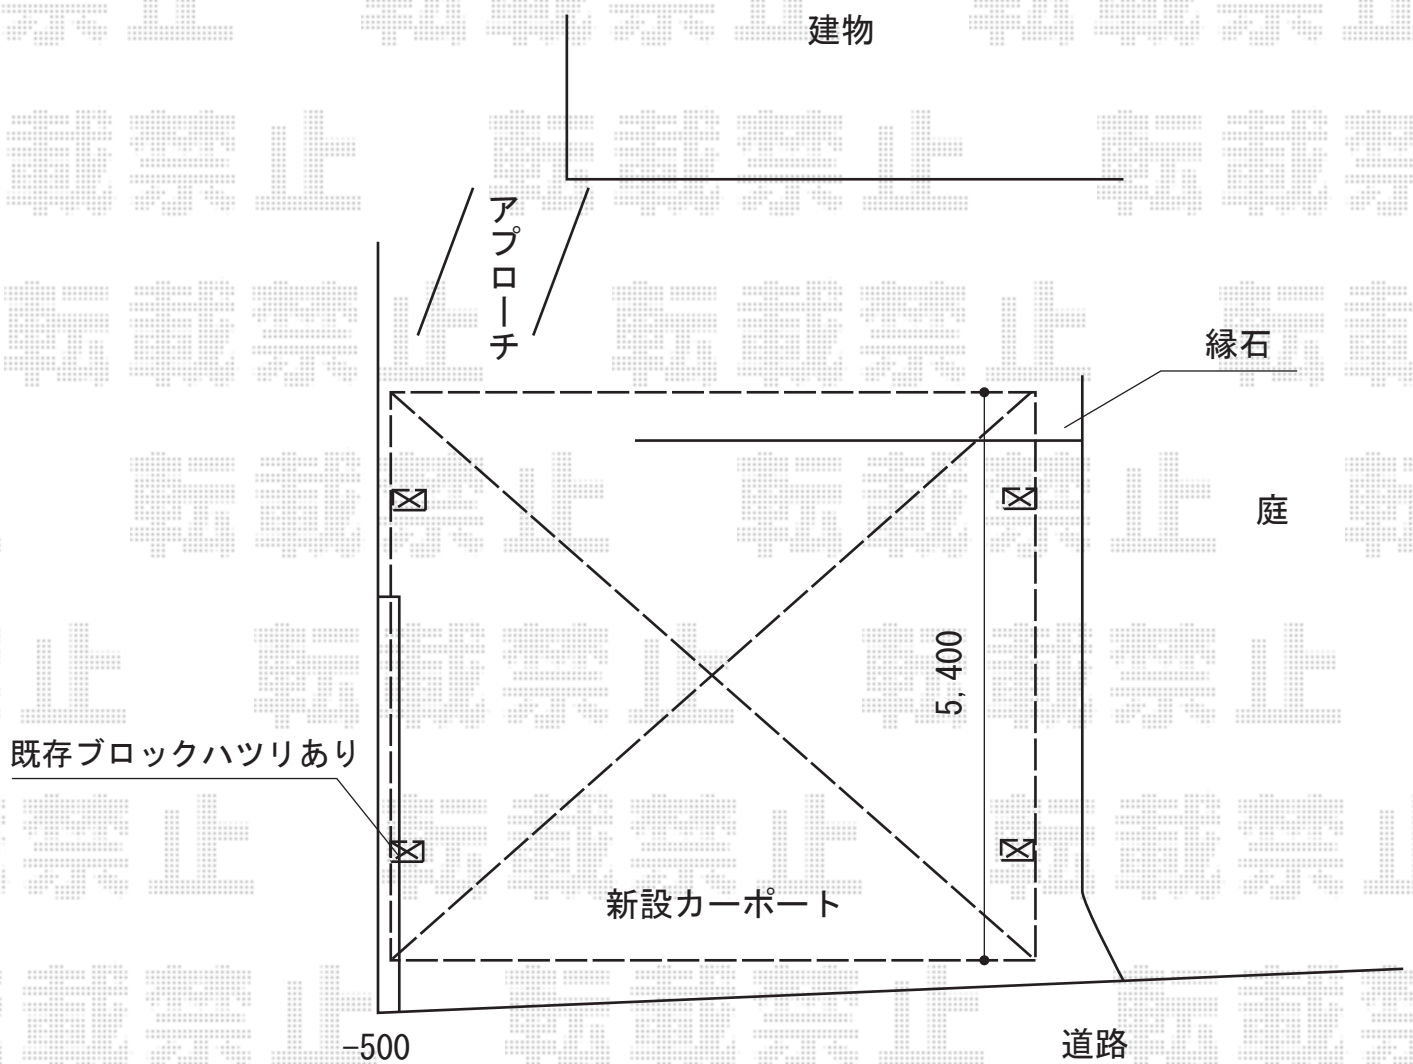

カーポート工事 施工概略図

YKK AP レイナツインポートグラン 積雪~20cm対応
幅= 5,983mm
奥行= 5,400mm
色: プラチナステン
屋根材: 熱線遮断ポリカーボネート(クリアマット)
柱仕様: ハイルフ柱仕様(有効高 約2,350mm)

2014-11-252873	担当者	小林
----------------	-----	----