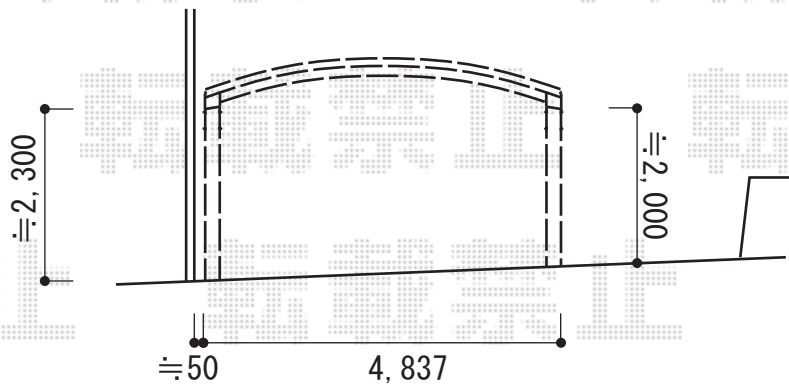

カーポート工事 施工概略図

トステム カーブポートシグマIII ワイド 積雪~20cm対応  
幅= 4,837mm  
奥行= 4,980mm  
色 : シャイングレー  
屋根材 : ガリレポリカ (クリアマット・すりガラス調)  
柱仕様 : ロング柱23仕様 (有効高 約2,300mm)

2014-11-252880

担当者

邑智