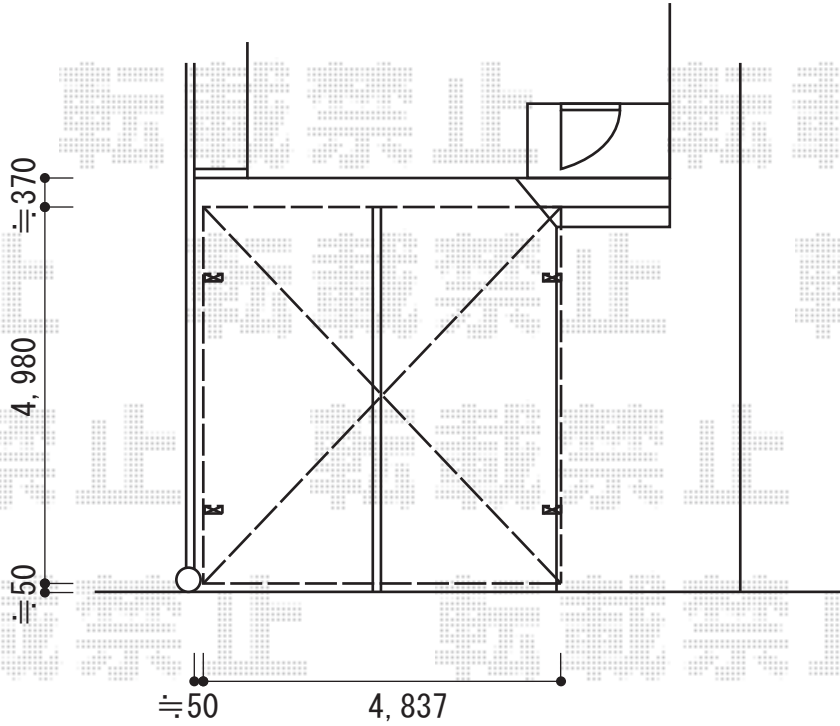

カーポート工事 施工概略図

トステム カーブポートシグマIII ワイド 積雪~20cm対応  
幅= 4,837mm  
奥行= 4,980mm  
色 : シャイングレー  
屋根材 : ガリレポリカ (クリアマット・すりガラス調)  
柱仕様 : ロング柱23仕様 (有効高 約2,300mm)

2014-11-252880

担当者

邑智