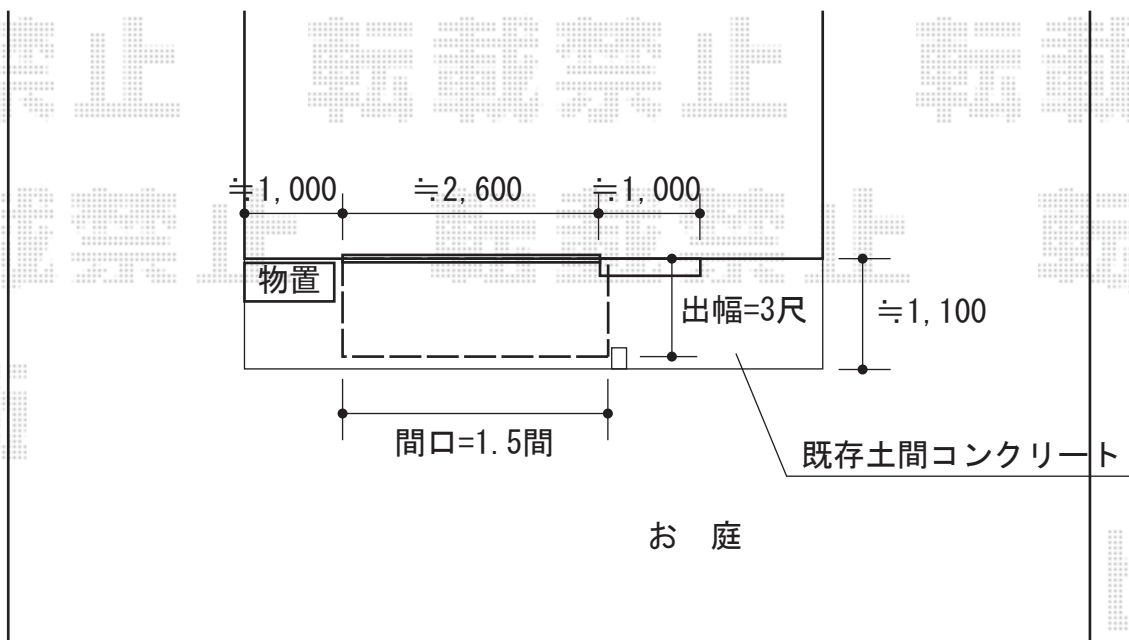

ウッドデッキ 施工概略図

YKK AP リウッドデッキ 200
間口= 1.5間 (2,651mm)
出幅= 3尺 (920mm)
色: 【仮】ナチュラルブラウン
床板: 縦貼り
幕板: 標準幕板
束柱: Tタイプ(400~550mm) (色: 【仮】カームブラック)

2014-11-252923

担当者

大藤