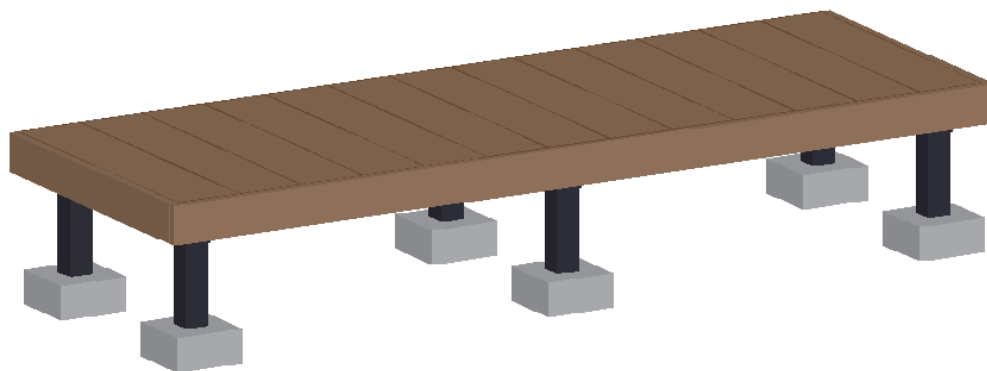

ウッドデッキ 施工概略図

YKK AP リウッドデッキ 200
間口= 1.5間 (2,651mm)
出幅= 3尺 (920mm)
色: 【仮】ナチュラルブラウン
床板: 縦貼り
幕板: 標準幕板
束柱: Tタイプ(400~550mm) (色: 【仮】カームブラック)

2014-11-252923

担当者

大藤