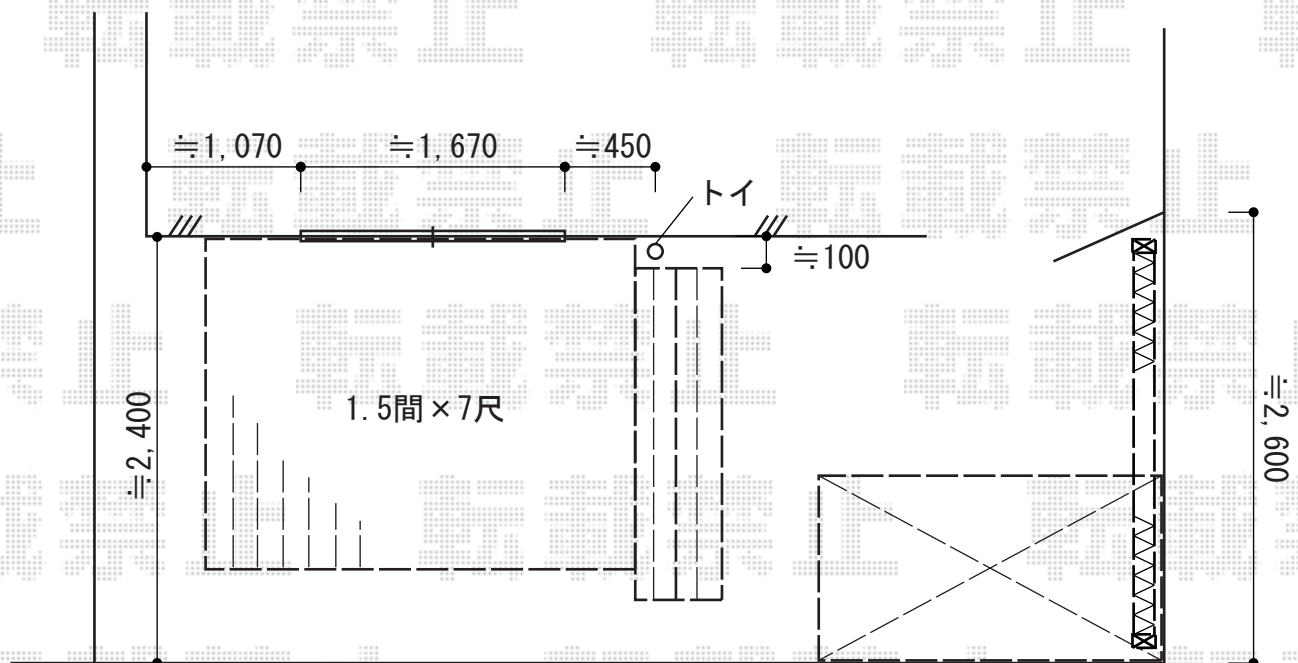

高さ= 1,182mm

色: 【未定】

キャスター数: 2箇所

落棒数: 1本

トステム エックスルーフ 独立前上がり テラスタイプ 積雪~20cm対応

間口= 1.0間 (柱芯々1,894mm 屋根幅2,147mm)

出幅= 4尺 (1,231mm)

色: 【未定】

屋根材: 【仮】ポリカーボネート (色: 【未定】)

柱仕様: 標準柱20 (有効高 約2,000mm)

2014-11-252958

担当者

栢田