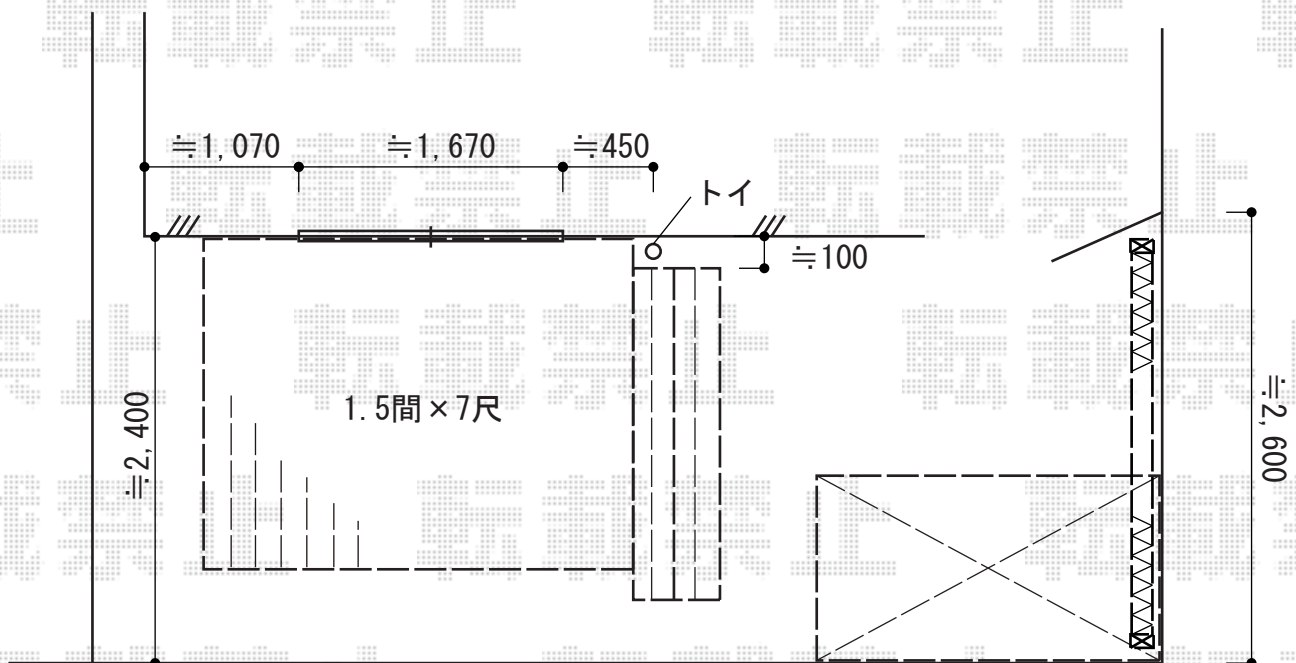

## Value Select 【仮】トリップゲート RA型 ノンレール 片開き 27S

開口幅= 2,626mm

全幅= 2,726mm

たたみ幅= 299mm

高さ= 1,182mm

色: 【未定】

キャスター数: 2箇所

落棒数: 1本

## トステム エックスルーフ 独立前上がり テラスタイプ 積雪~20cm対応

間口= 1.0間 (柱芯々1,894mm 屋根幅2,147mm)

出幅= 4尺 (1,231mm)

色: 【未定】

屋根材: 【仮】ポリカーボネート (色: 【未定】)

柱仕様: 標準柱20 (有効高 約2,000mm)

2014-11-252958

担当者