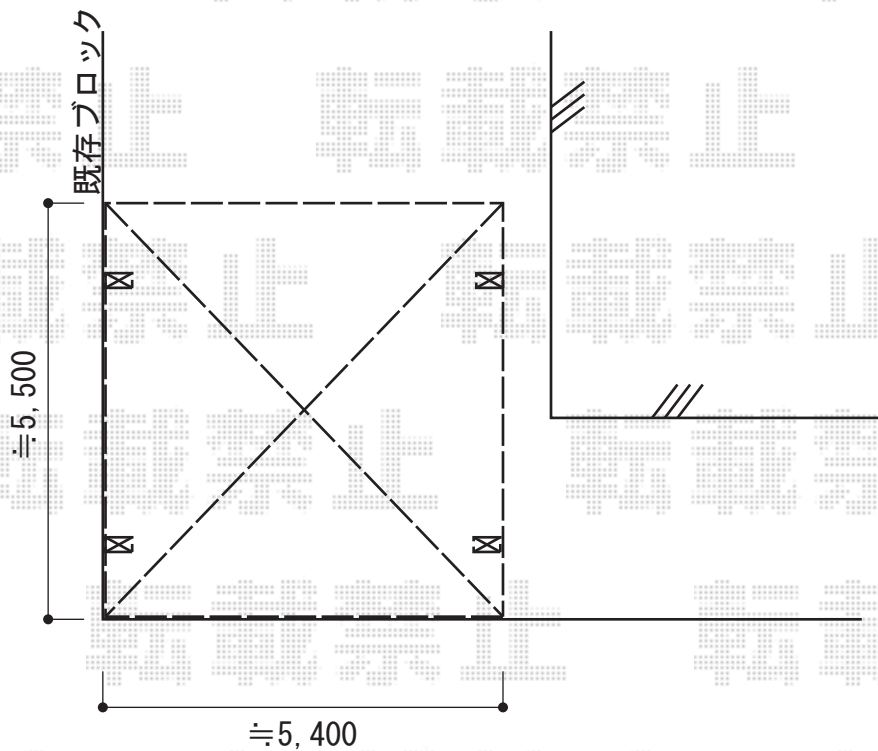

カーポート工事 施工概略図

YKK AP レイナツインポートグラン 積雪～20cm対応  
幅= 5,392mm  
奥行= 5,400mm  
色： プラチナステン  
屋根材： 熱線遮断ポリカーボネート(クリアマット)  
柱仕様： ハイルーフ柱仕様(有効高 約2,350mm)

2014-11-252963

担当者

酒井