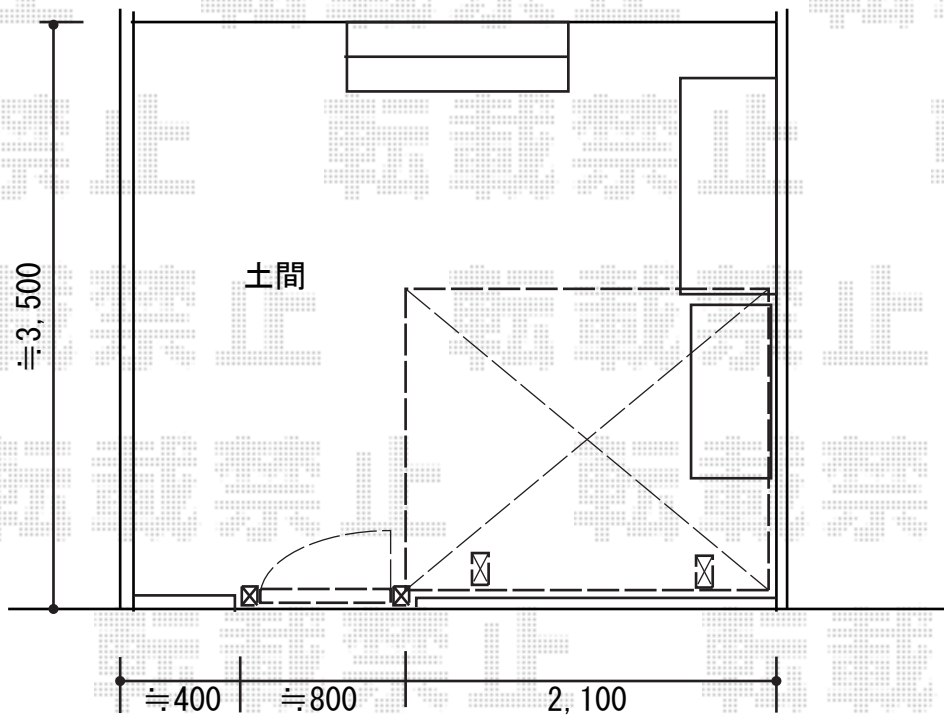

サイクルポート工事 施工概略図

Value Select プレシオスポーツ ミニ 積雪~20cm対応
幅= 2,100mm
奥行= 2,188mm
色： チャコールブラック
屋根材： ポリカーボネート（スカイブルー）
柱仕様： 標準柱仕様（有効高 約1,814mm）

2014-11-252985

担当者

酒井