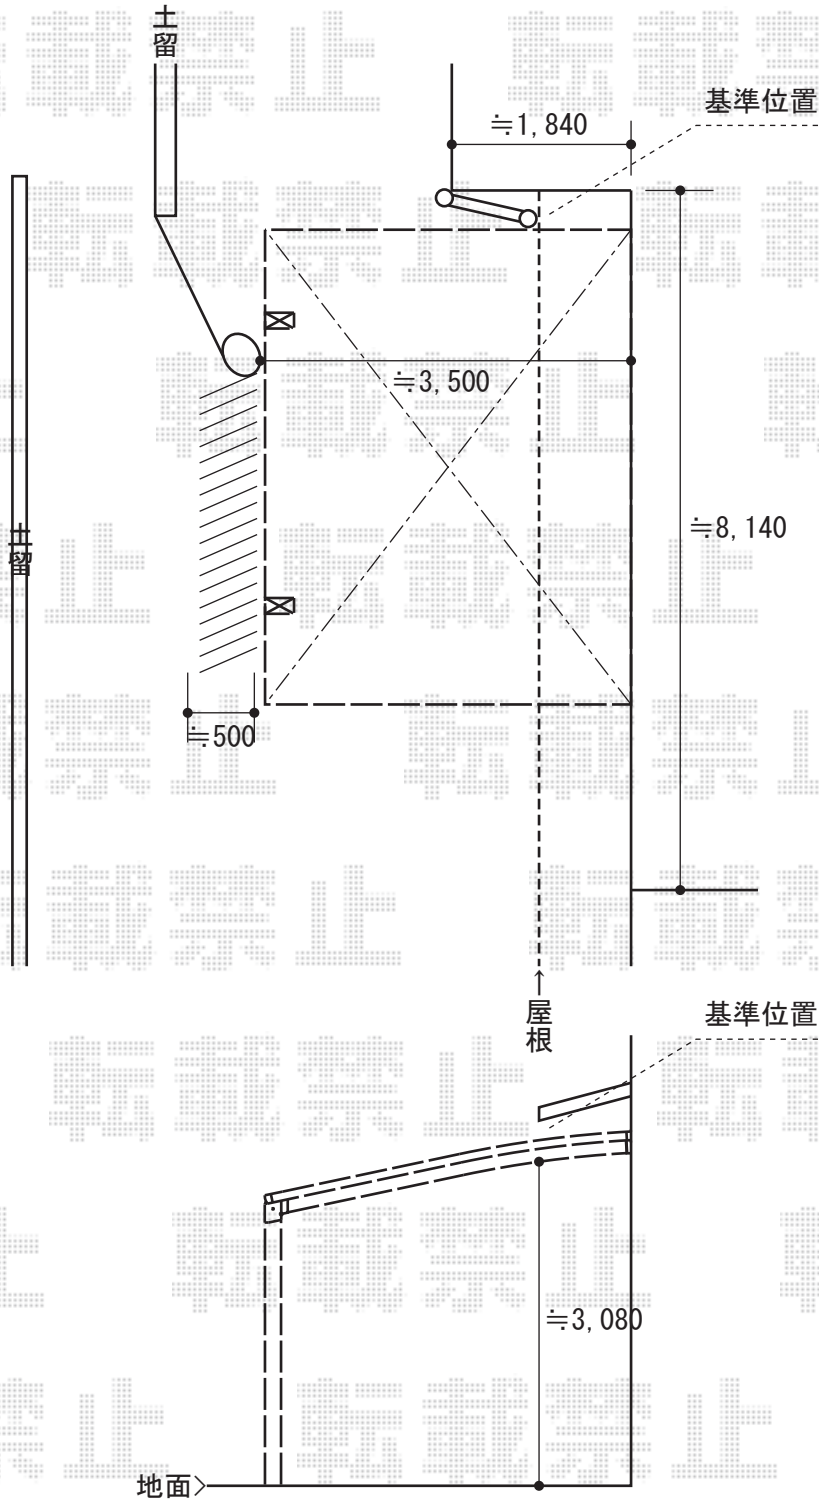

カーポート工事 施工概略図

YKK AP レイナベーカーポートグラン 積雪~20cm対応
 幅= 3,479mm
 奥行= 5,052mm
 色： プラチナステン
 屋根材： ポリカーボネート（スモークブラウン）
 柱仕様： ハイルフ柱仕様（有効高 約2,500mm）

2014-11-253042

担当者

塚田