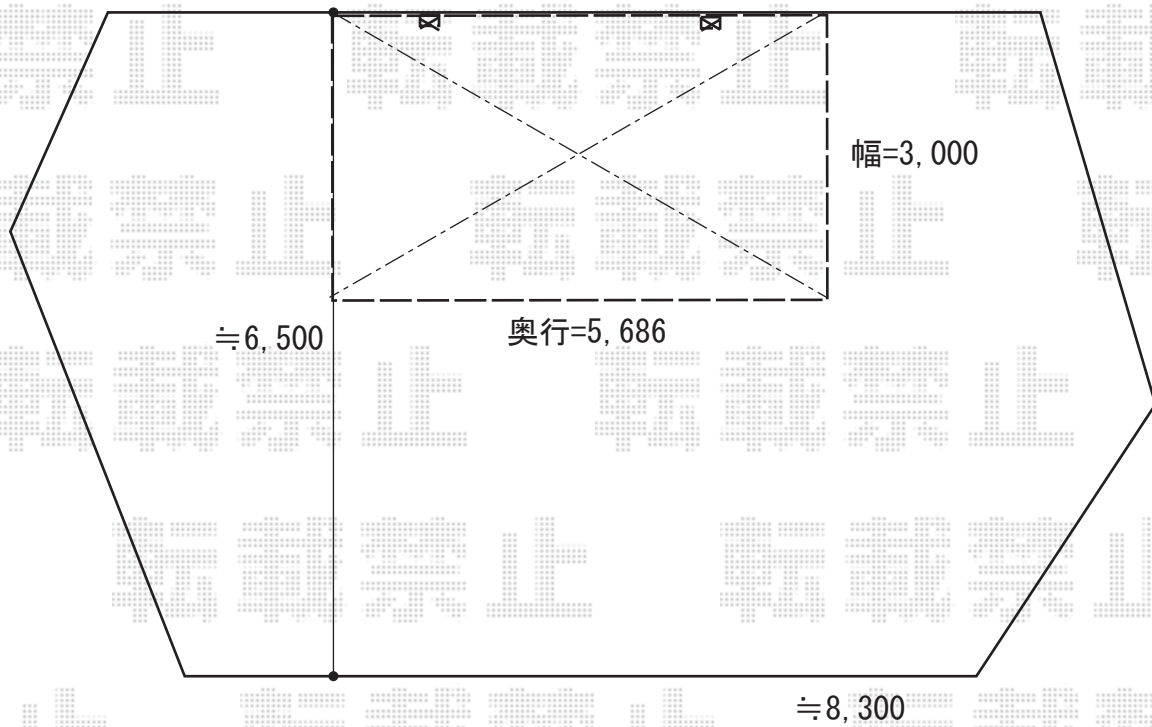

トステム カーブポートシグマIII 積雪～20cm対応
幅= 3,000mm
奥行= 5,686mm
色： ホワイト
屋根材： 熱線吸収アクアポリカーボネート（ライトブルー）
柱仕様： ロング柱23仕様（有効高 約2,300mm）

2014-11-253056

担当者

酒井