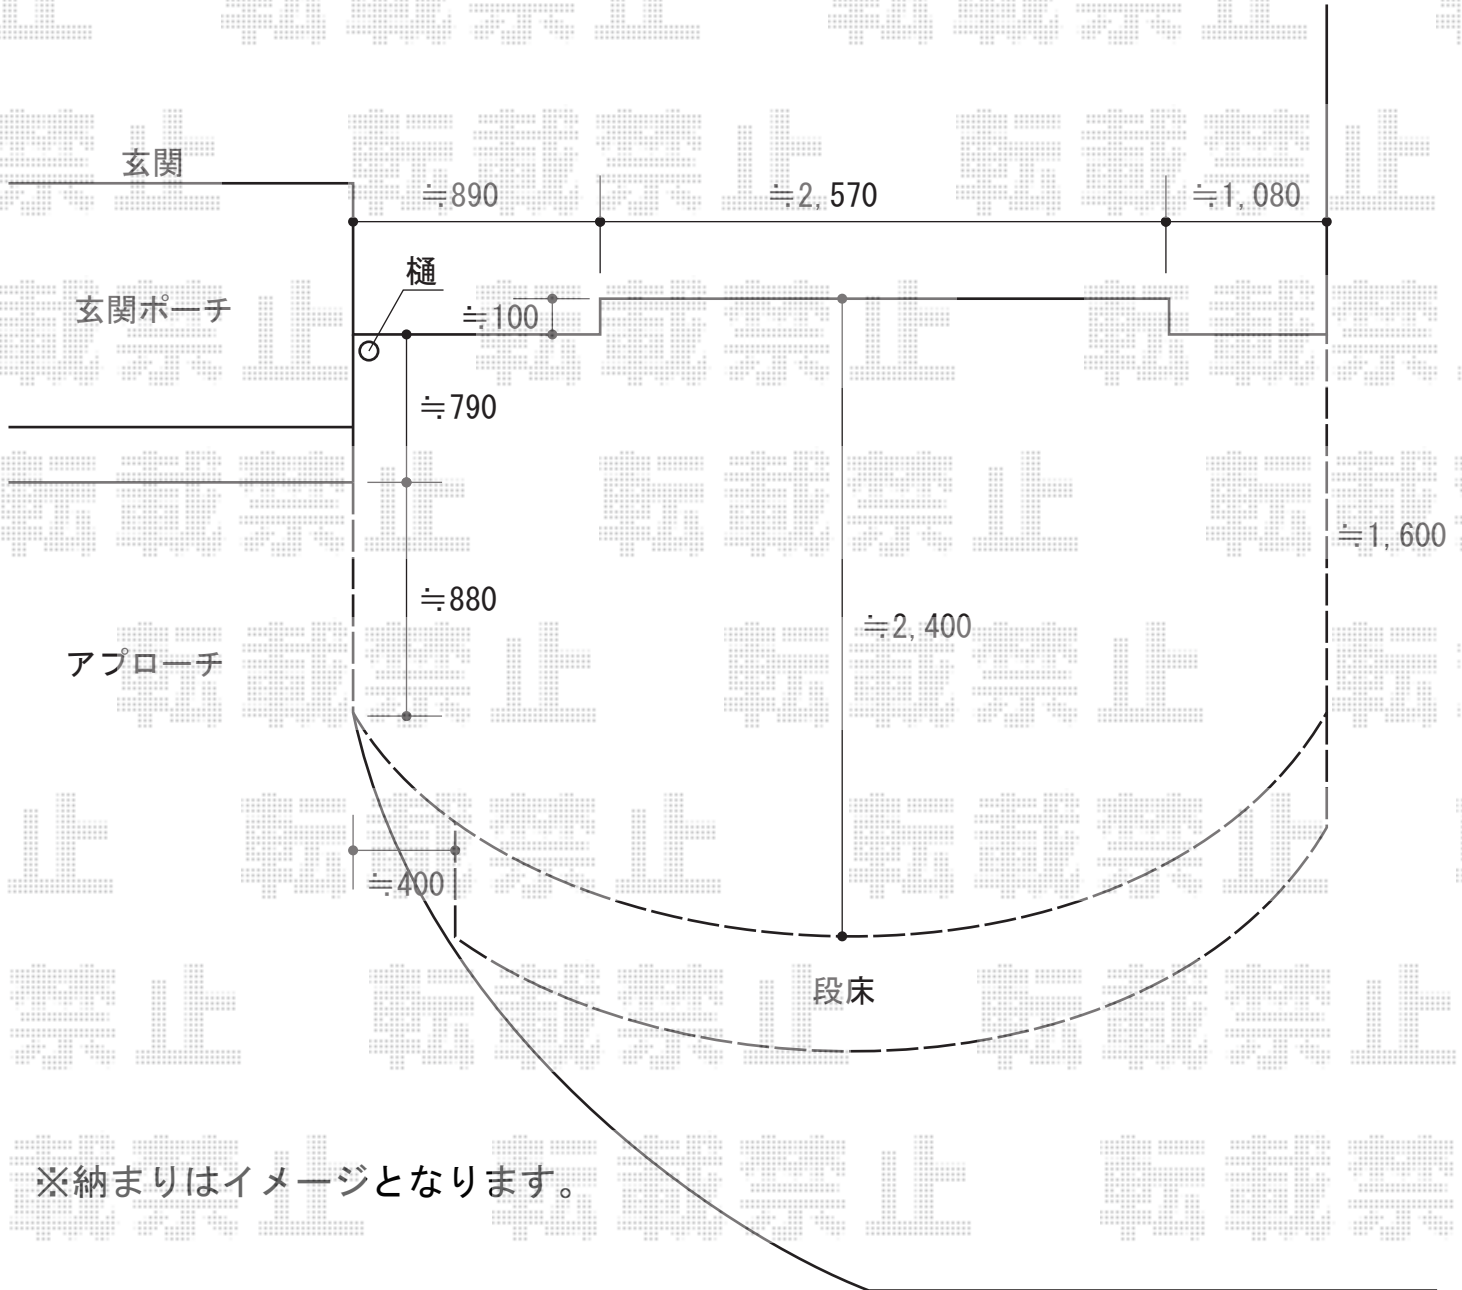

# ウッドデッキ 施工概略図

YKK AP リウッドデッキ 200  
 間口= 約4,552mm  
 出幅= 約2,400mm  
 色： ホワイトブラウン  
 床板： 縦貼り  
 幕板： 標準幕板  
 束柱： Hタイプ(550~700mm) (色： 【未定】)  
 追加部材： 変形加工部材一式

YKK AP リウッドデッキ200 部分段床セット 1段 正面タイプ  
 間口= 約4,164mm  
 色： 本体/ホワイトブラウン 束柱/【未定】  
 追加部材： 変形加工部材一式

YKK AP リウッドデッキ200 点検口  
 点検口： 1セット  
 点検口用大引： 1セット  
 束柱(2本入り)： Hタイプ(550~700mm) (色： 【未定】)  
 色： ホワイトブラウン

※納まりはイメージとなります。

2014-11-253059

担当者

栢田