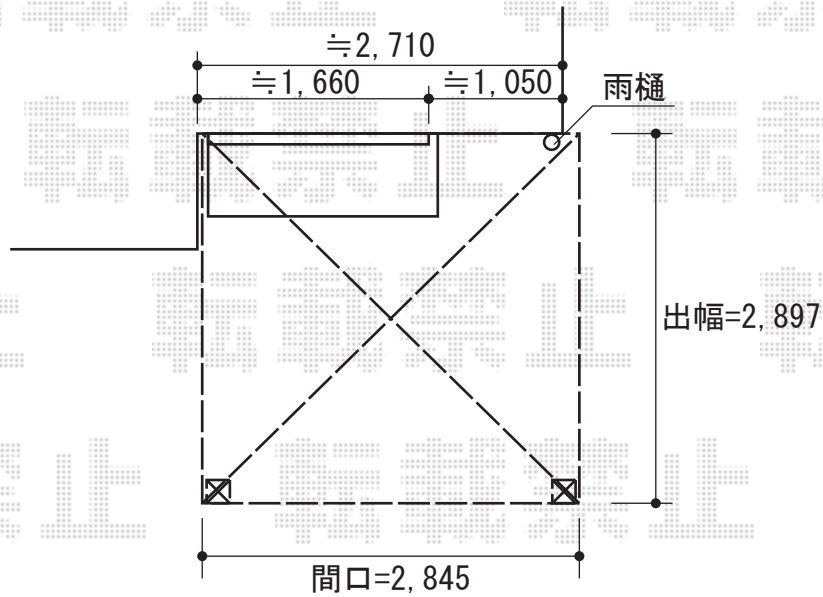

テラス屋根 施工概略図

タカショー ポーチテラス シンプルスタイル 壁付タイプ 積雪~20cm対応
間口= 1.5間 (柱芯々2,700mm 屋根幅2,845mm)
出幅= 9尺 (2,897mm)
色: ブラックエボニー
屋根材: クリアポリカ (透明)
柱仕様: 標準柱 (有効高 約2,480mm)

2014-11-253116

担当者

木附