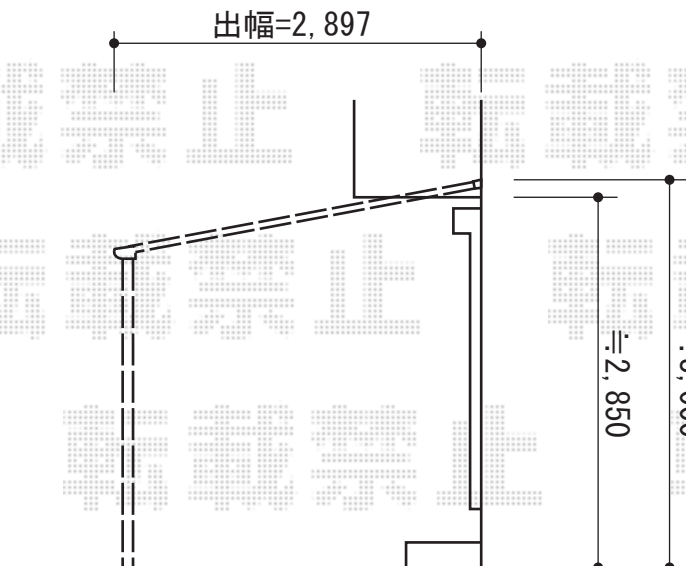

テラス屋根 施工概略図

タカショー ポーチテラス シンプルスタイル 壁付タイプ 積雪~20cm対応
間口= 1.5間 (柱芯々2,700mm 屋根幅2,845mm)
出幅= 9尺 (2,897mm)
色: ブラックエボニー
屋根材: クリアポリカ (透明)
柱仕様: 標準柱 (有効高 約2,480mm)

2014-11-253116

担当者

木附