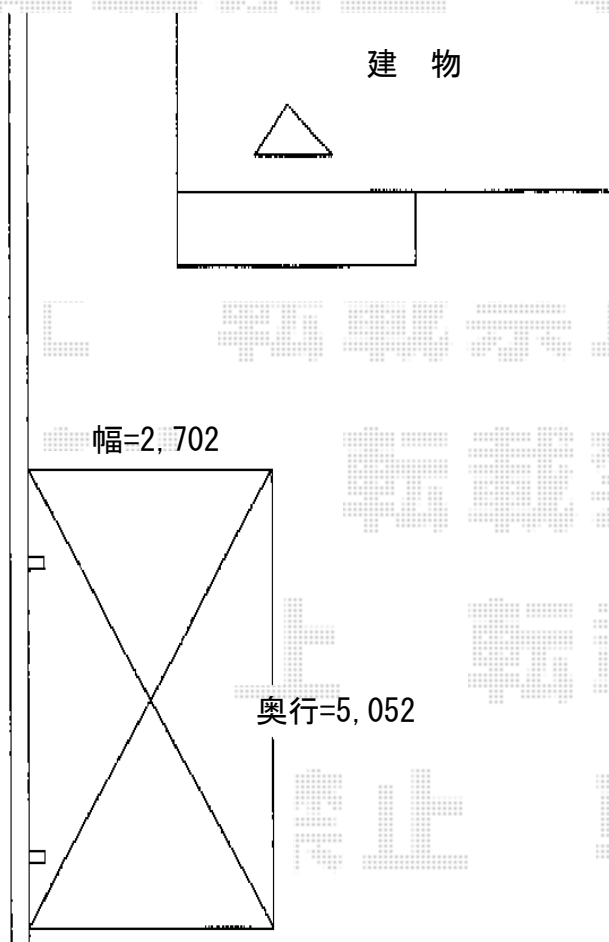

カーポート 施工概略図

Value Select プレシオスポート アルファ 積雪~20cm対応  
幅= 2,702mm  
奥行= 5,052mm  
色 : 【未定】  
屋根材 : ポリカーボネート (スカイブルー)  
柱仕様 : ハイルフ柱仕様 (有効高 約2,250mm)

2014-11-253186

担当者

小林