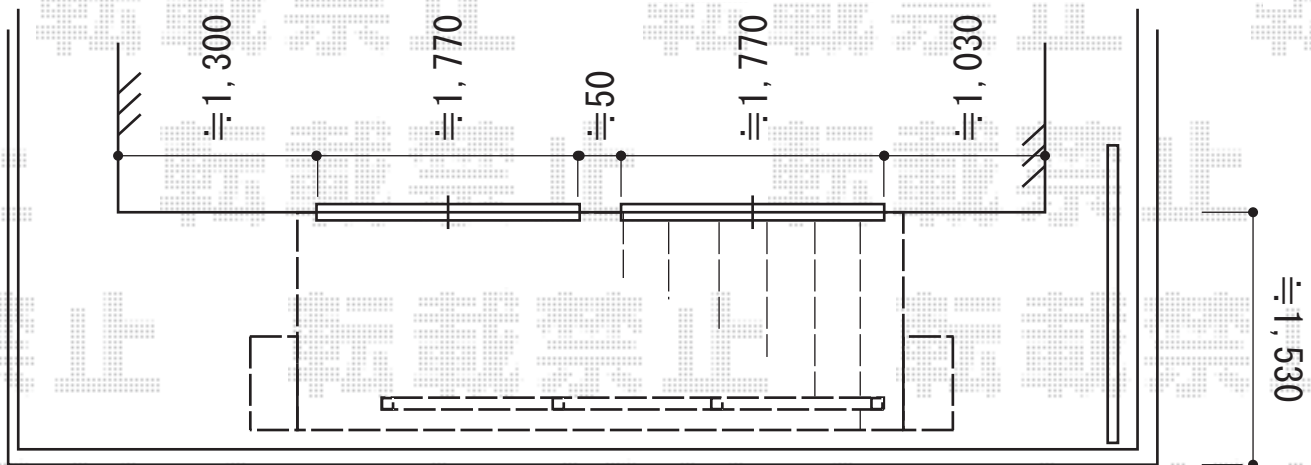

# エクステリア 施工概略図

TOEX 樹ら楽ステージ  
 間口= 2.0間(3,616mm)  
 出幅= 5尺(1,511mm)  
 色： クリエダークA  
 床板： 標準(溝なし)/縦貼り  
 幕板： 幕板B(薄)  
 束柱： 束柱B(400~550mm)  
 (色：【仮】シャイングレー)

TOEX 樹ら楽ステージ 独立ステップ  
 色： 本体/クリエダークA 束柱/オータムブラウン  
 数量： 2セット

TOEX 樹ら楽ステージ サニーブリーズフェンス  
 本体1枚 (W×H) = (977×771mm) × 6枚  
 主柱： T-16×2本  
 端柱： T-16×2本  
 枠・柱色： 【仮】シャイングレー  
 ブレイド： クリアグリーン

TOEX 樹ら楽ステージ 床下メッシュ囲い  
 床下メッシュ囲い： 2枚  
 床下メッシュ囲い取付部品： 2セット  
 保護キャップ： 5セット  
 色： 【仮】ステン

TOEX 樹ら楽ステージ 躯体側すきま塞ぎ材  
 数量： (L=1,800mm) × 2セット  
 色： 茶系色

2014-11-253197

担当者

大藤