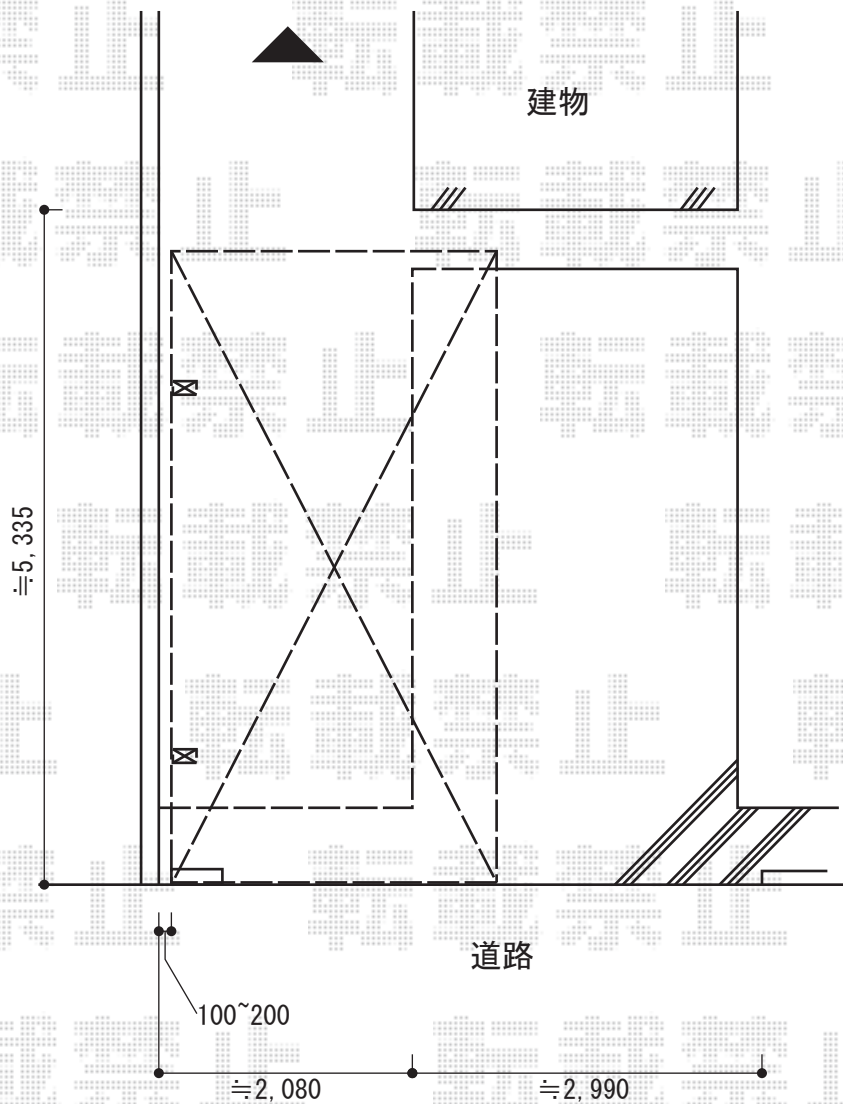

カーポート工事 施工概略図

Value Select プレシオスポート アルファ 積雪~20cm対応
幅= 2,702mm
奥行= 5,052mm
色： ノーブルステン
屋根材： ポリカーボネート（ガラスマット）
柱仕様： ハイルフ柱仕様（有効高 約2,250mm）

2014-11-253207

担当者

酒井