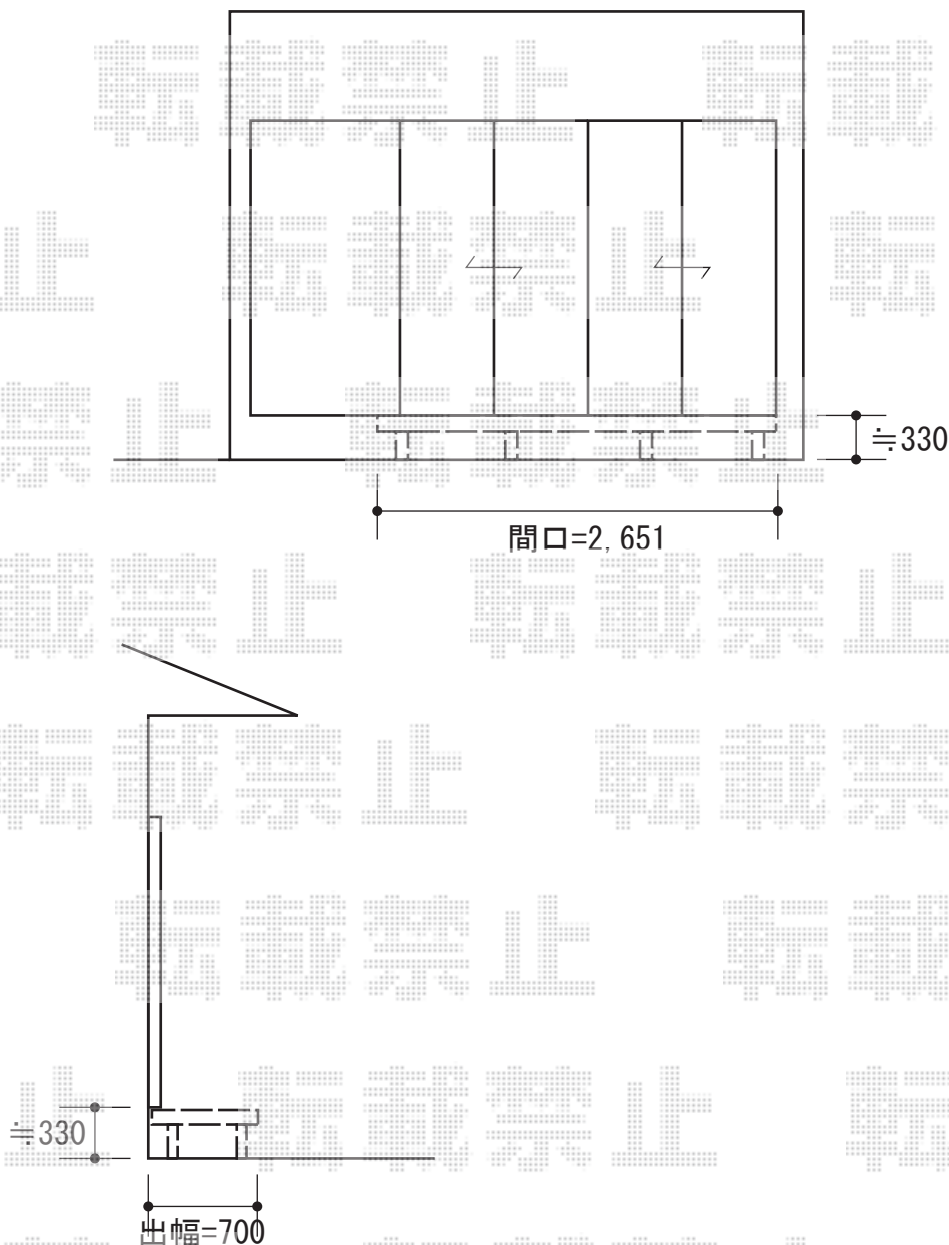

ウッドデッキ 施工概略図

YKK AP リウッドデッキ 200
間口= 1.5間 (2,651mm)
出幅= 3尺 (920mm)
色： ウォームグレー
床板： 縦貼り
幕板： 標準幕板
束柱： Sタイプ(550mm) (色： カームブラック)

2014-11-253286

担当者

谷